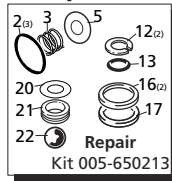

Repair Kits

Pos	Code	Description	Qty.	Legend			
				Red AL605	Yellow AL605Y	Blue AL606	Black AL607
1	005-150010	Check connector 3/8" F G	1				
2	005-060108	O-Ring 2068 705H	3				
3	005-100002	Shutter spring	1				
4	005-120000	Shutter	1				
5	005-060109	O-Ring 6312 905H	1				
7	005-030101	Self locking nut M8	1				
8	005-400300	Unloader knob	1				
9	005-150101	Washer	1				
10	005-400400	Spring - yellow 1450 PSI	1				
11	005-400401	Spring - red 2900 PSI	1				
12	005-400402	Spring - blue 3650 PSI	1				
13	005-400401	Spring - black 4350 PSI	1				
11	005-150011	Stem guide union	1				
12	005-000102	Back-up ring	2				
13	005-060106	O-Ring 2031 705H	1				
14	030-160515	Stem	1				
15	005-160301	Pin ø3x12 mm	1				
16	030-000125	Back-up ring	2				
17	102-060115	O-Ring 3043 705H	1				
18	005-020026	Body 3/8" F G	1				
19	005-170101	Plug 3/8" M G	2				
20	001-060129	O-Ring 2043 905H	1				
21	001-160200	Seat ø7	1				
22	001-160008	Ball ø11/32	1				
23	005-100003	Ball spring	1				
24	005-150009	Seat union 3/8" F G	1				
24	005-150088	Seat union thread 3/8" F NPT	1				
25	005-030200	Nut M8	2				
26	005-060200	Gasket ø14x8.3x1.5	2				