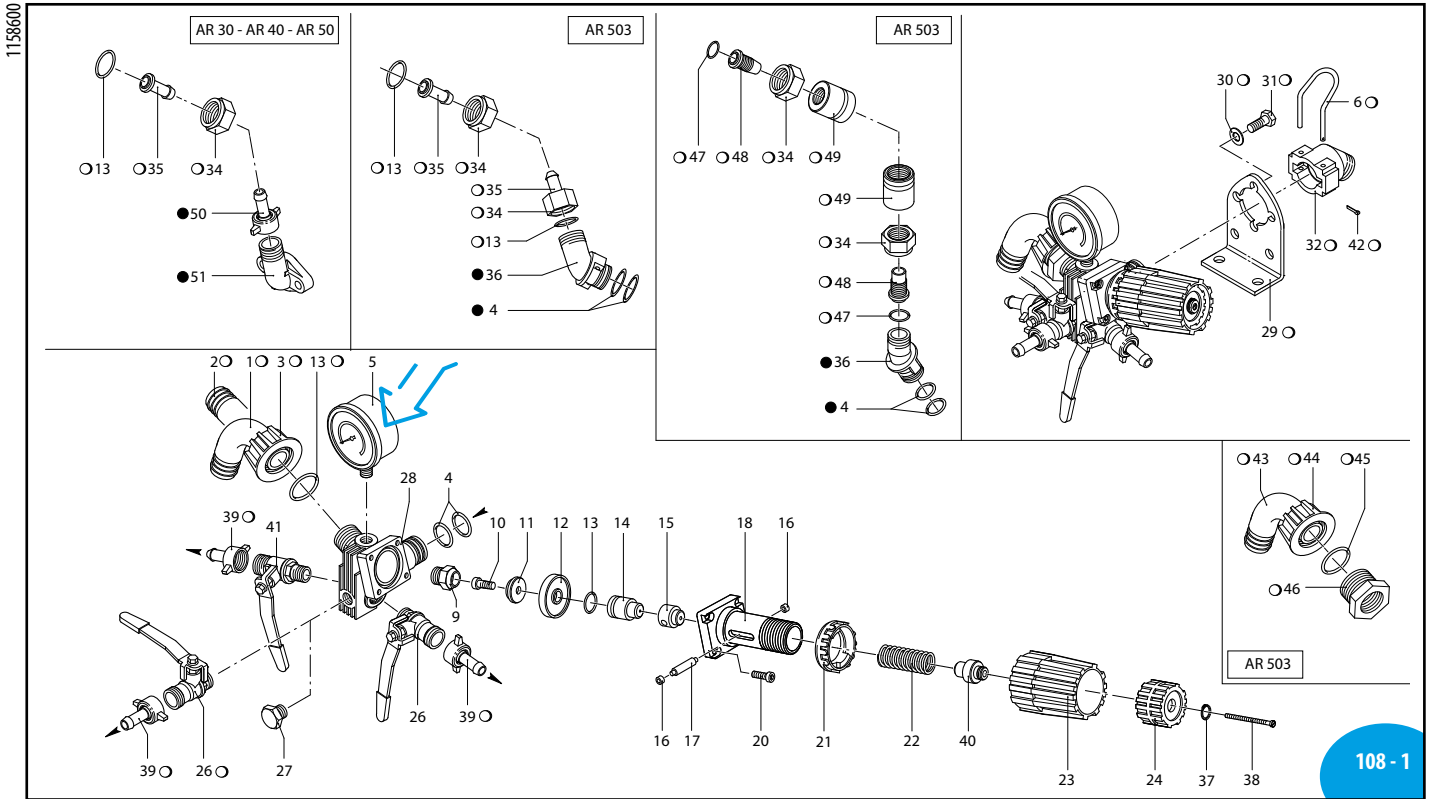

ANNI REVERBERI

RM 40

108 - 1

UN000493-GF

Pos	Cod.	Descrizione	Description	Q.ty	Note
1	550460	Curva Ø 18	Elbow	1	
2	800343	Portagomma Ø 20	Hose tail	1	Optional
	800342	Portagomma Ø 16	Hose tail	1	Optional
3	550450	Girello 3/4" G	Ring nut	1	
4	390180	Guarnizione OR Ø 18,72x2,62	O-ring	4	▶
5	550545	Manometro	Pressure gauge	1	0-80 bar ↻
	1151010	Manometro ISOMETRICO Ø63	Pressure gauge	1	0-50-80 bar ↻
6	1040690	Forcella	Fork	1	
9	1150520	Sede	Seat	1	⊕ C ₂₀
10	680560	Vite TCEI M6x16	Screw	1	Inox ⊕ C ₁₀
11	1040640	Valvola	Valve	1	Inox
12	1040630	Membrana	Diaphragm	1	Desmopan
	1040631	Membrana	Diaphragm	1	NBR
13	880830	Guarnizione OR Ø 15,54x2,62	O-ring	4	▶
14	1040621	Pistone	Piston	1	
15	1150560	Distanziale	Spacer	1	
16	1150600	Anello	Ring pin	2	
17	1150540	Perno	Hub pin	1	
18	1150510	Corpo superiore	Body	1	⊗
20	780330	Vite TCEI M6x20	Screw	4	C ₁₀
21	1150530	Ghiera	Ring nut	1	⊗
22	394760	Molla	Spring	1	⊗
23	1150550	Manopola	Knob	1	
24	1150570	Ghiera	Ring nut	1	
26	130491	Rubinetto 3/8" G - 1/2" G M-M DX	Cock	2	⊕
27	130171	Tappo 3/8" G	Plug	1	⊕ C ₂₀
28	1150500	Corpo valvola	Valve body	1	
29	1150590	Staffa	Bracket	1	
30	390311	Rondella	Washer	2	
31	180431	Vite TE M8x16	Screw	2	C ₂₀
32	1040770	Raccordo	Fitting	1	
34	1040790	Girello 3/4" G	Ring nut	2	
35	1150580	Portagomma Ø 13	Hose tail	2	
36	1040760	Raccordo 3/4" G M	Fitting	1	
37	480550	Anello seeger Øe 12	Ring	1	
38	1150650	Vite TCTC M3x60	Screw	1	⊕ C ₅
39	110131	Girello 1/2"	Ring nut	3	
40	1150660	Distanziale	Spacer	1	
41	130492	Rubinetto 3/8" G - 1/2" G M-M SX	Cock	1	⊕
42	1040950	Copiglia	Split pin	1	
43	550370	Curva Ø 25	Elbow	1	

		Kit I - AR 503	Kit S	Kit S - AR 503	Kit S - AR 503	Kit S - AR 503	Kit S - AR30 AR40 AR50
	2 vie			+1 via	con autoblocc.	senza autoblocc.	senza autoblocc.
RM 40	920	977	983	984	979	928	985
	903 Manometro isometrico/Isometric Gauge						