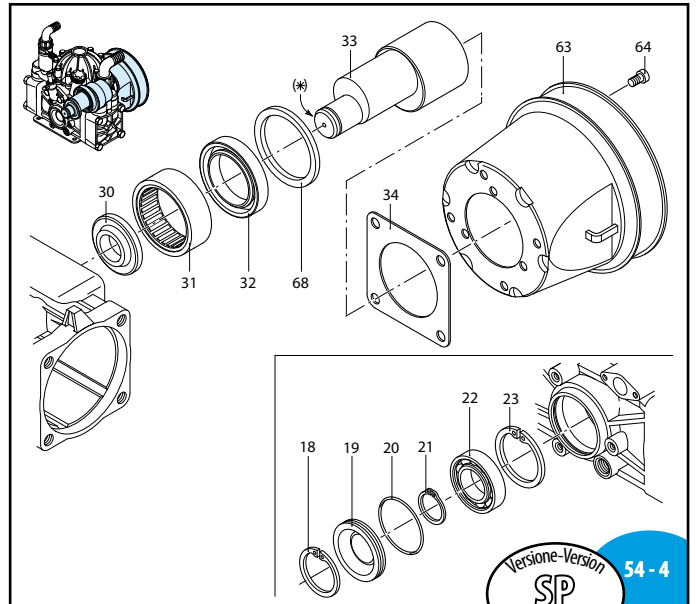

54-4

UN000360-LE