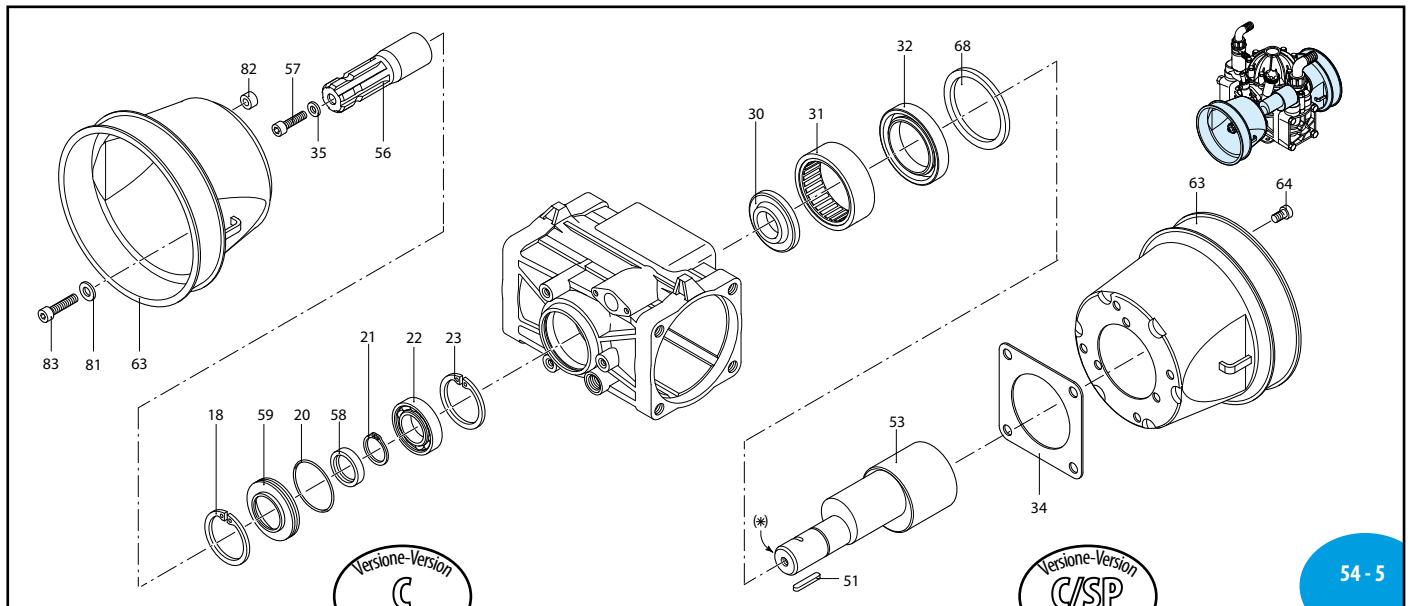

UN000360-LE

54-5

UN000361-LE

MI 91416

AR 50

Pos	Cod.	Descrizione	Description	Q.ty	Note
1	650011	Corpo pompa	Pump body	1	
2	650102	Testa	Head	1	
3	320130	Dado M12	Nut	4	C ₅₀
4	650101	Testa	Head	1	
5	160311	Dado M8	Nut	2	Inox C ₂₀
6	650390	Piastra	Plate	2	
7	650081	Membrana	Diaphragm	2	Viton
	650082	Membrana	Diaphragm	2	NBR
	650085	Membrana	Diaphragm	2	Desmopan
8	650090	Piastra	Plate	2	
9	650320	Perno	Hub pin	2	
10	650190	Segmento	Piston ring	2	
11	650061	Bussola di richiamo	Bushing	2	
12	650121	Pistone Ø 63	Piston	2	
13	650071	Spina	Pin	2	
14	160691	Anello seeger Øi 18	Ring	4	
15	650142	Biella	Connecting-rod	2	
16	650130	Anello biella	Ring	2	
17	650111	Camicia	Sleeve	2	
18	200390	Anello seeger Øi 62	Ring	1	
19	650040	Coperchio	Cover	1	
20	650920	Guarnizione OR Ø 53,65x2,62	O-ring	1	▶
21	650480	Anello seeger Øe 30	Ring	1	
22	230330	Cuscinetto	Bearing	1	
23	161050	Anello seeger Øi 72	Ring	1	
24	850850	Vite TCEI M6x30	Screw	2	C ₁₀
25	550331	Rondella	Washer	2	
26	650030	Serbatoio	Tank	1	
27	180101	Guarnizione OR Ø 17,5x2	O-ring	2	▶
28	550040	Guarnizione OR Ø 26,62x2,62	O-ring	5	▶
29	550050	Tappo	Plug	1	
30	650160	Distanziale	Spacer	1	
31	650200	Cuscinetto	Bearing	1	
32	1400150	Anello tenuta	Ring	1	▶
33	650170	Albero marcato S	Shaft	1	
34	1400140	Flangia	Flange	1	
35	961340	Rondella	Washer	1	
36	659050	Valvola	Valve	4	
37	320030	Guarnizione OR Ø 31,5x4,5	O-ring	4	▶
38	650180	Semicamera aria inferiore	Semi air chamber	1	▶
39	659204	Semicamera aria	Semi air chamber	1	Vedi / See ●
40	650520	Semicamera aria inferiore	Semi air chamber	1	
41	650230	Semicamera aria superiore	Semi air chamber	1	Rossa
42	180020	Valvola di gonfiaggio	Air valve	1	
43	650542	Guarnizione	Gasket	1	▶
44	621780	Vite TE M8x40	Screw	10	C ₂₀
45	390290	Guarnizione OR Ø 29x3	O-ring	1	▶
46	650150	Raccordo	Fitting	1	
47	450120	Raccordo 1" G - 1"1/4 G M-M	Fitting	1	