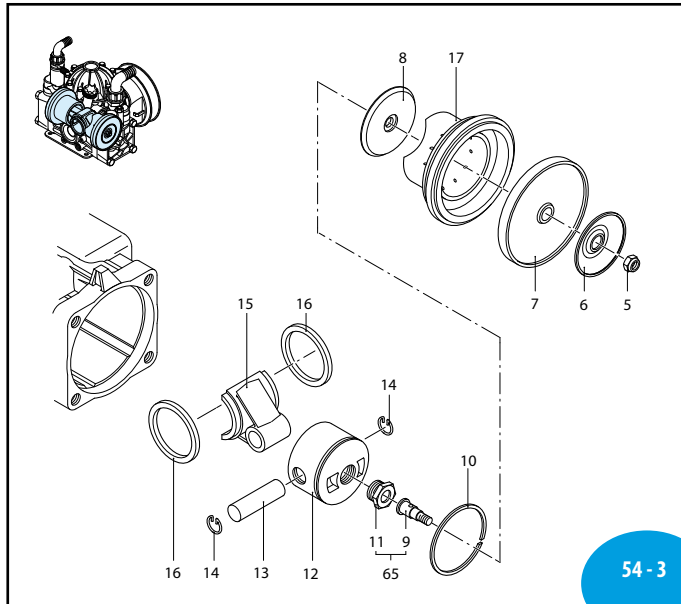

54-3

UN000359-BE