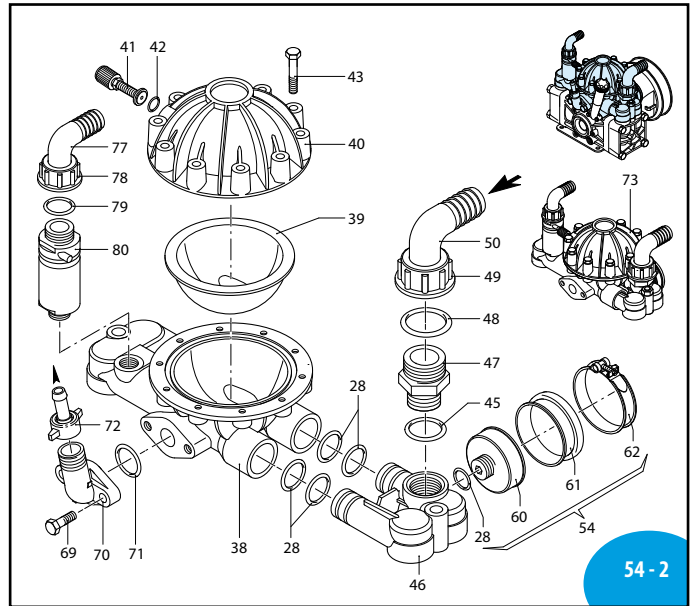

54-2

UN000358-ED