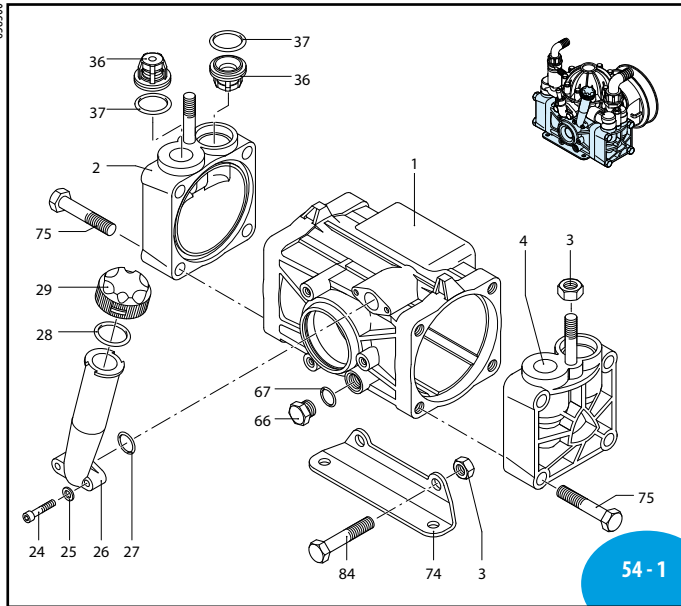

658300

54-1

UN000357-BE