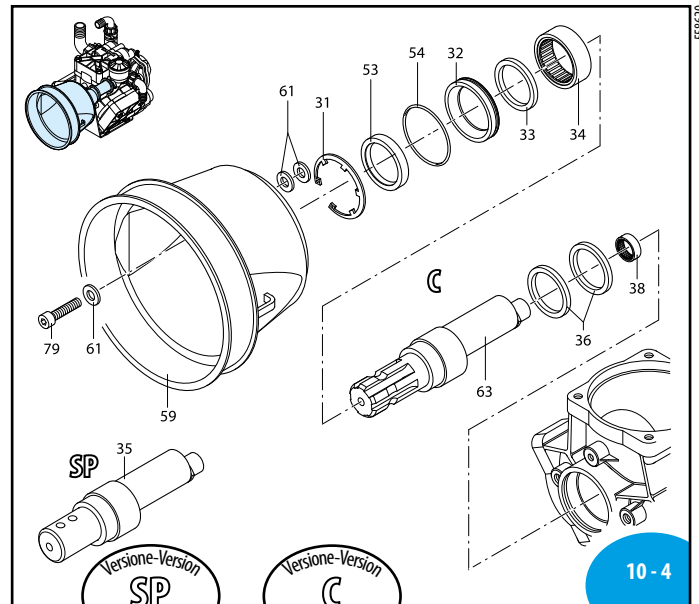

10 - 4

UN990002-IB