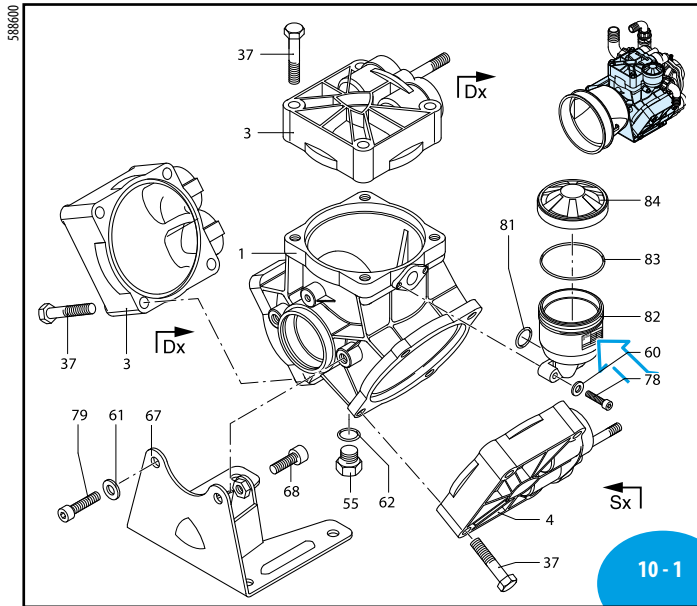

AR 115 bp - AR 135 bp - AR 115 bp/1000 giri-rpm

10 - 1

SL000061-EZ