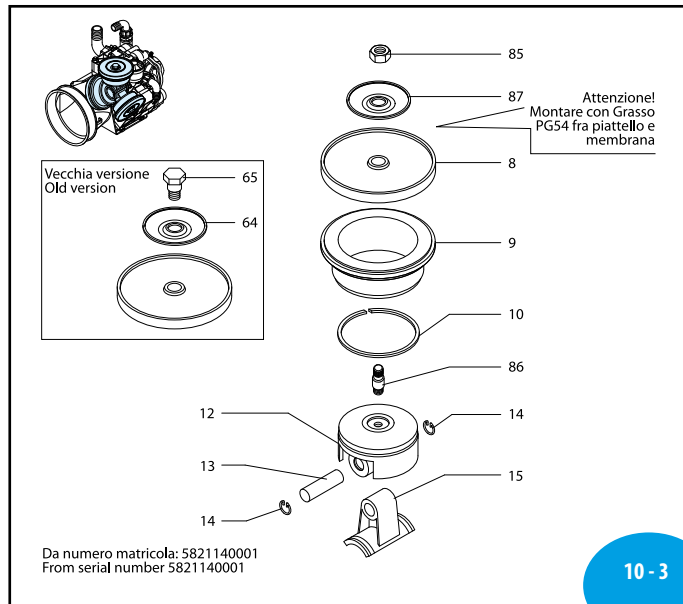

10 - 3

UN990004-BQ