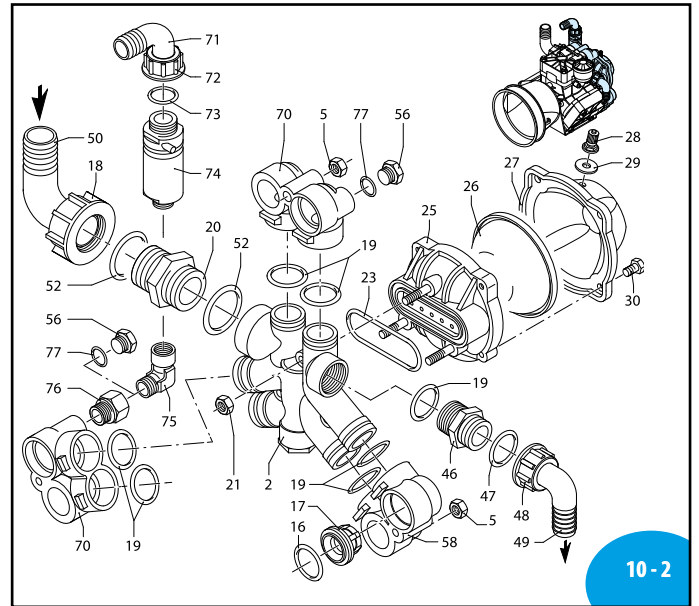

10 - 2

SL000062-EZ