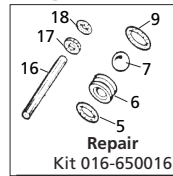

Repair Kits

Pos	Code	Description	Qty.	Legend
				AL35
1	016-161127	Gun body (right) - yellow	1	
2	001-160300	Pin $\varnothing 3 \times 20$ mm	1	
3	011-380700	Trigger insert	1	
4	016-020070	Brass body	1	
5	106-060135	O-Ring 108 viton	1	
6	016-160214	Seat	1	
7	010-160005	Ball $\varnothing 5/16$	1	
8	016-100029	Spring	1	
9	104-060128	O-Ring 2037 viton	1	
10	016-170011	Spring brass plug	1	
11	016-161128	Gun body (left) - yellow	1	
12	016-100030	Spring	1	
13	016-090022	Trigger	1	
14	011-090023	Trigger lock	1	
15	016-170012	Pin guide plug	1	
16	016-130010	Pressing pin	1	
17	011-000117	Back-up ring	1	
18	011-060143	O-Ring $v2/84$ viton	1	
19	016-471342	Pipe 134 mm (5.3") - SS	1	
20	005-060201	Washer $\varnothing 11 \times 6.5 \times 1.5$ - Copper	2	
21	011-150056	Brass inlet $3/8"$ M G	1	
	011-150058	Brass inlet $3/8"$ M NPT	1	
	011-150052	Brass inlet $3/8"$ F G	1	
	011-150057	Brass inlet $3/8"$ F NPT	1	
22	004-190003	Screw $\varnothing 3.5 \times 18$	6	
25	016-471343	Pipe 126 mm (5") - SS	1	
26	011-150064	Fix brass coupling	1	
27	011-150065	Inlet spinning $3/8"$ F G	1	
	011-150066	Inlet spinning $3/8"$ F NPT	1	
28	011-190400	Holding screw	1	
29	001-000104	Back-up ring	1	
30	101-060123	O-Ring 9.3x2.4 viton	1	