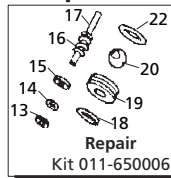

Repair Kits

Pos	Code	Description	Qty.	Legend	
1	011-160137	Gun body (right)	1	○	For AL112
1	011-160157	Gun body (right) - Zytel	1	■	For AL112Z
2	011-090012	Trigger	1		
3	011-380700	Trigger insert	1		
4	011-160306	Pin $\varnothing 5 \times 25.5$ mm	1		
5	011-090011	Locking lever	1		
6	011-020037	Body 1/4" F G	1		
7	005-060201	Washer $\varnothing 11 \times 6.5 \times 1$	2		
8	001-471139	Pipe 128.5 mm (5") - Zinc	1		
9	011-150052	Nipple 3/8" F G	1		
9	011-150056	Nipple 3/8" M G	1		
9	011-150057	Nipple 3/8" F NPT	1		
9	011-150058	Nipple 3/8" M NPT	1		
10	004-190003	Screw $\varnothing 3.5 \times 18$	6		
11	011-160136	Gun body (left)	1	○	For AL112
11	011-160158	Gun body (left) - Zytel	1	■	For AL112Z
12	004-130105	Plastic plug	1		
13	011-000117	Back ring	1		
14	011-060143	O-Ring V2/84 viton	1		
15	011-150112	Washer	1		
16	011-100017	Spring	1		
17	011-130008	Pin	1		
18	001-060129	O-Ring 2043 90SH	1		
19	001-160207	Seal $\varnothing 6$	1		
20	001-160008	Ball $\varnothing 11/32$	1		
21	005-100021	Pressure spring	1		
22	001-060158	O-Ring 12x2 70SH	1		
23	011-170015	Spring plug	1		
25	011-471140	Pipe 120.5 mm (4.8") - Zinc	1		
26	011-150064	Fix brass coupling	1		
27	011-150065	Insert spinning 3/8" F G	1		
27	011-150066	Insert spinning 3/8" F NPT	1		
28	011-190400	Holding screw	1		
29	001-000104	Back-up ring	1		
30	101-060123	O-Ring 9.3x2.4 viton	1		