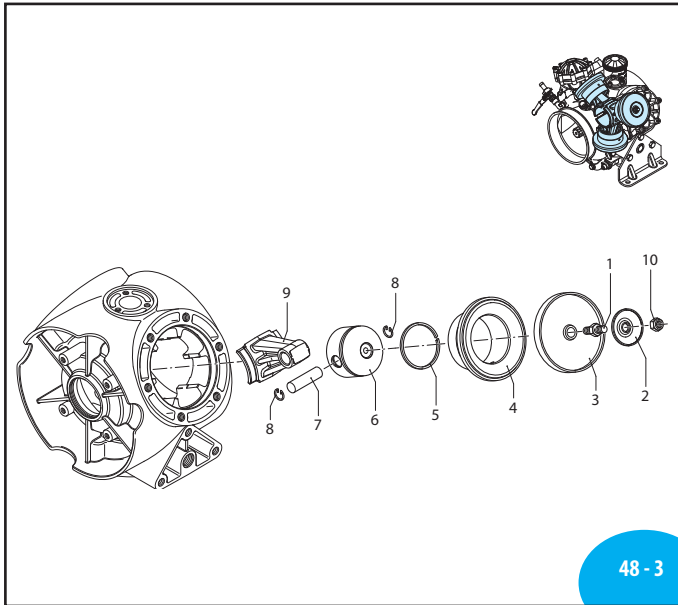

A.R. NORTH AMERICA

BHP 130 - BHP 150

48 - 1

48 - 2

48 - 3

48 - 4

BHP 130 - BHP 150

Pos	Code	Description	Qty	Note
1	2240100	Hub pin	3	C ₃₀
2	580090	Wobble plate	3	
3	2240080	Diaphragm	3	NBR
	2240085	Diaphragm	3	Desmopan
4	2240560	Sleeve	3	BHP 130
	2240520	Sleeve	3	BHP 150
5	2240570	Piston ring	3	BHP 130
	2240360	Piston ring	3	BHP 150
6	2240550	Piston Ø 76	3	BHP 130
	2240350	Piston Ø 82	3	BHP 150
7	2240580	Pin	3	BHP 130
	540070	Pin	3	BHP 150
8	160691	Ring circlip Øi 18	6	
9	2240090	Connecting-rod	3	
10	2240110	Nut M10	3	SS C ₃₀
11	1800060	Plug black	1	BHP 130
	750050	Plug red	1	BHP 150
12	1040060	O-ring Ø 72.69x2.62	1	
14	540290	Screw TCEI M8x25	3	C ₁₀
15	2240070	Tank	1	
16	2240270	O-ring Ø 67.95x2.62	1	
17	2240011	Pump body	1	
18	2240454	Head marked DX	2	green plasticised
20	2240470	Screw TCEI M12x70	18	C ₅₀
21	180101	O-ring Ø 17.5x2	2	
22	2240190	Foot	2	
23	540100	Screw TE M12x40	6	C ₅₀
24	820361	Plug 1/2" G brass	2	Brass C ₂₀
25	2240455	Head marked SX	1	green plasticised
26	1517	Air chamber	1	
27	180020	Air valve	1	C ₄
28	650542	Gasket	1	
29	380410	Screw TCEI M8x40	8	C ₂₀
30	620231	Semi air chamber upper	1	Green
31	550190	Semi air chamber	1	NBR
33	2240482	Halfball lower	1	Green
34	2240490	Fitting	1	
35	720030	O-ring Ø 22.22x2.62	1	
36	540550	Elbow Ø 40	1	
37	540540	Ring nut 1" 3/4 G	1	
38	250310	O-ring Ø 36.14x2.62	1	
39	680070	O-ring Ø 31.5x4.25	6	
40	759051	Valve	6	
41	130491	Cock 3/8" G - 1/2" G M-M DX	1	
42	110130	Ring nut 1/2"	2	
43	900210	Fitting 3/8" G M-F	2	
44	880530	Plug 3/8" G	1	C ₂₀
45	650330	Screw TCEI M10x35	6	C ₄₀
46	880581	Plug 1/4" G	1	C ₄₀
47	820510	O-ring Ø 10.82x1.78	1	