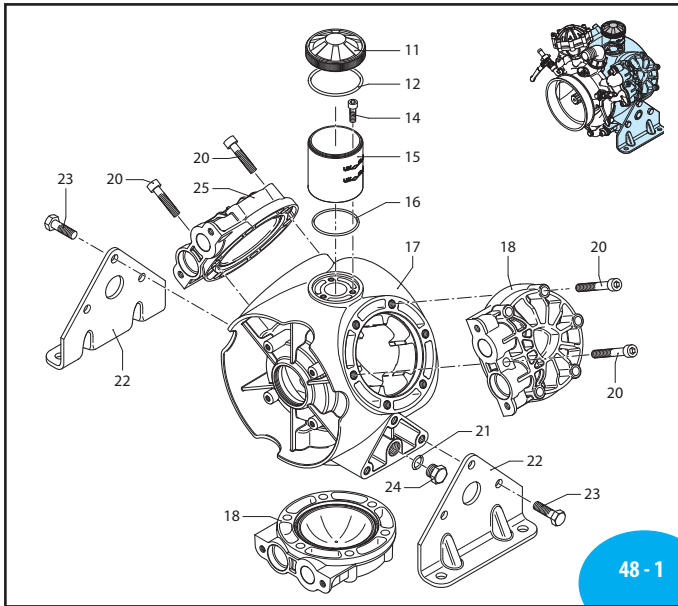

A.R. NORTH AMERICA

BHP 130 - BHP 150

48 - 1

48 - 2

48 - 3

48 - 4

BHP 130 - BHP 150

Pos	Code	Description	Qty	Note
1	2240100	Hub pin	3	C ₃₀
2	580090	Wobble plate	3	
3	2240080	Diaphragm	3	NBR
	2240085	Diaphragm	3	Desmopan
4	2240560	Sleeve	3	BHP 130
	2240520	Sleeve	3	BHP 150
5	2240570	Piston ring	3	BHP 130
	2240360	Piston ring	3	BHP 150
6	2240550	Piston Ø 76	3	BHP 130
	2240350	Piston Ø 82	3	BHP 150
7	2240580	Pin	3	BHP 130
	540070	Pin	3	BHP 150
8	160691	Ring circlip Øi 18	6	
9	2240090	Connecting-rod	3	
10	2240110	Nut M10	3	SS C ₃₀
11	1800060	Plug black	1	BHP 130
	750050	Plug red	1	BHP 150
12	1040060	O-ring Ø 72.69x2.62	1	
14	540290	Screw TCEI M8x25	3	C ₁₀
15	2240070	Tank	1	
16	2240270	O-ring Ø 67.95x2.62	1	
17	2240011	Pump body	1	
18	2240454	Head marked DX	2	green plasticised
20	2240470	Screw TCEI M12x70	18	C ₅₀
21	180101	O-ring Ø 17.5x2	2	
22	2240190	Foot	2	
23	540100	Screw TE M12x40	6	C ₅₀
24	820361	Plug 1/2" G brass	2	Brass C ₂₀
25	2240455	Head marked SX	1	green plasticised
26	1517	Air chamber	1	
27	180020	Air valve	1	C ₄
28	650542	Gasket	1	
29	380410	Screw TCEI M8x40	8	C ₂₀
30	620231	Semi air chamber upper	1	Green
31	550190	Semi air chamber	1	NBR
33	2240482	Halfball lower	1	Green
34	2240490	Fitting	1	
35	720030	O-ring Ø 22.22x2.62	1	
36	540550	Elbow Ø 40	1	
37	540540	Ring nut 1" 3/4 G	1	
38	250310	O-ring Ø 36.14x2.62	1	
39	680070	O-ring Ø 31.5x4.25	6	
40	759051	Valve	6	
41	130491	Cock 3/8" G - 1/2" G M-M DX	1	
42	110130	Ring nut 1/2"	2	
43	900210	Fitting 3/8" G M-F	2	
44	880530	Plug 3/8" G	1	C ₂₀
45	650330	Screw TCEI M10x35	6	C ₄₀
46	880581	Plug 1/4" G	1	C ₄₀
47	820510	O-ring Ø 10.82x1.78	1	