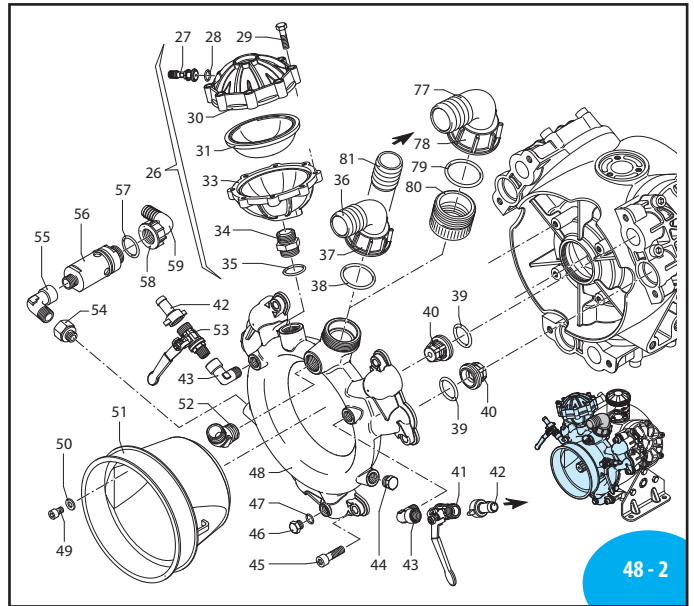

A.R. NORTH AMERICA

BHP 130 - BHP 150

48 - 1

48 - 2

48 - 3

48 - 4

BHP 130 - BHP 150

Pos	Code	Description	Qty	Note
1	2240100	Hub pin	3	C ₃₀
2	580090	Wobble plate	3	
3	2240080	Diaphragm	3	NBR
	2240085	Diaphragm	3	Desmopan
4	2240560	Sleeve	3	BHP 130
	2240520	Sleeve	3	BHP 150
5	2240570	Piston ring	3	BHP 130
	2240360	Piston ring	3	BHP 150
6	2240550	Piston Ø 76	3	BHP 130
	2240350	Piston Ø 82	3	BHP 150
7	2240580	Pin	3	BHP 130
	540070	Pin	3	BHP 150
8	160691	Ring circlip Øi 18	6	
9	2240090	Connecting-rod	3	
10	2240110	Nut M10	3	SS C ₃₀
11	1800060	Plug black	1	BHP 130
	750050	Plug red	1	BHP 150
12	1040060	O-ring Ø 72.69x2.62	1	
14	540290	Screw TCEI M8x25	3	C ₁₀
15	2240070	Tank	1	
16	2240270	O-ring Ø 67.95x2.62	1	
17	2240011	Pump body	1	
18	2240454	Head marked DX	2	green plasticised
20	2240470	Screw TCEI M12x70	18	C ₅₀
21	180101	O-ring Ø 17.5x2	2	
22	2240190	Foot	2	
23	540100	Screw TE M12x40	6	C ₅₀
24	820361	Plug 1/2" G brass	2	Brass C ₂₀
25	2240455	Head marked SX	1	green plasticised
26	1517	Air chamber	1	
27	180020	Air valve	1	C ₄
28	650542	Gasket	1	
29	380410	Screw TCEI M8x40	8	C ₂₀
30	620231	Semi air chamber upper	1	Green
31	550190	Semi air chamber	1	NBR
33	2240482	Halfball lower	1	Green
34	2240490	Fitting	1	
35	720030	O-ring Ø 22.22x2.62	1	
36	540550	Elbow Ø 40	1	
37	540540	Ring nut 1" 3/4 G	1	
38	250310	O-ring Ø 36.14x2.62	1	
39	680070	O-ring Ø 31.5x4.25	6	
40	759051	Valve	6	
41	130491	Cock 3/8" G - 1/2" G M-M DX	1	
42	110130	Ring nut 1/2"	2	
43	900210	Fitting 3/8" G M-F	2	
44	880530	Plug 3/8" G	1	C ₂₀
45	650330	Screw TCEI M10x35	6	C ₄₀
46	880581	Plug 1/4" G	1	C ₄₀
47	820510	O-ring Ø 10.82x1.78	1	