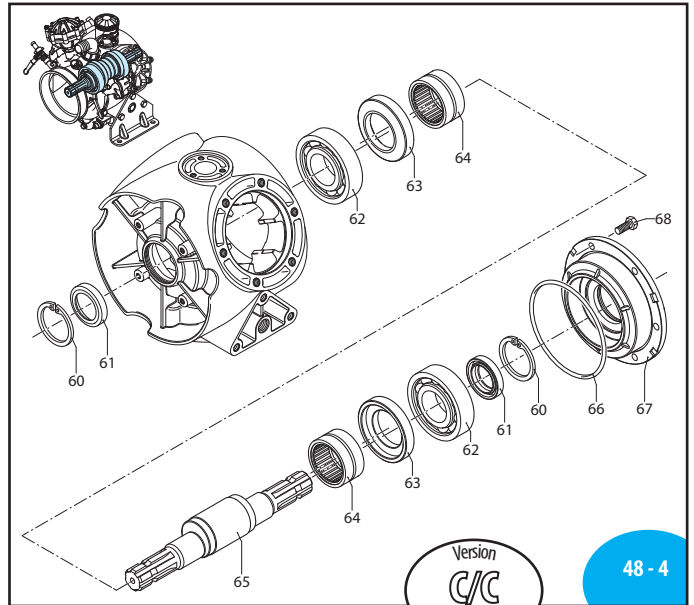

A.R. NORTH AMERICA

BHP 130 - BHP 150

48 - 1

48 - 2

48 - 3

48 - 4

BHP 130 - BHP 150

Pos	Code	Description	Qty	Note
1	2240100	Hub pin	3	C ₃₀
2	580090	Wobble plate	3	
3	2240080	Diaphragm	3	NBR
	2240085	Diaphragm	3	Desmopan
4	2240560	Sleeve	3	BHP 130
	2240520	Sleeve	3	BHP 150
5	2240570	Piston ring	3	BHP 130
	2240360	Piston ring	3	BHP 150
6	2240550	Piston Ø 76	3	BHP 130
	2240350	Piston Ø 82	3	BHP 150
7	2240580	Pin	3	BHP 130
	540070	Pin	3	BHP 150
8	160691	Ring circlip Øi 18	6	
9	2240090	Connecting-rod	3	
10	2240110	Nut M10	3	SS C ₃₀
11	1800060	Plug black	1	BHP 130
	750050	Plug red	1	BHP 150
12	1040060	O-ring Ø 72.69x2.62	1	
14	540290	Screw TCEI M8x25	3	C ₁₀
15	2240070	Tank	1	
16	2240270	O-ring Ø 67.95x2.62	1	
17	2240011	Pump body	1	
18	2240454	Head marked DX	2	green plasticised
20	2240470	Screw TCEI M12x70	18	C ₅₀
21	180101	O-ring Ø 17.5x2	2	
22	2240190	Foot	2	
23	540100	Screw TE M12x40	6	C ₅₀
24	820361	Plug 1/2" G brass	2	Brass C ₂₀
25	2240455	Head marked SX	1	green plasticised
26	1517	Air chamber	1	
27	180020	Air valve	1	C ₄
28	650542	Gasket	1	
29	380410	Screw TCEI M8x40	8	C ₂₀
30	620231	Semi air chamber upper	1	Green
31	550190	Semi air chamber	1	NBR
33	2240482	Halfball lower	1	Green
34	2240490	Fitting	1	
35	720030	O-ring Ø 22.22x2.62	1	
36	540550	Elbow Ø 40	1	
37	540540	Ring nut 1" 3/4 G	1	
38	250310	O-ring Ø 36.14x2.62	1	
39	680070	O-ring Ø 31.5x4.25	6	
40	759051	Valve	6	
41	130491	Cock 3/8" G - 1/2" G M-M DX	1	
42	110130	Ring nut 1/2"	2	
43	900210	Fitting 3/8" G M-F	2	
44	880530	Plug 3/8" G	1	C ₂₀
45	650330	Screw TCEI M10x35	6	C ₄₀
46	880581	Plug 1/4" G	1	C ₄₀
47	820510	O-ring Ø 10.82x1.78	1	