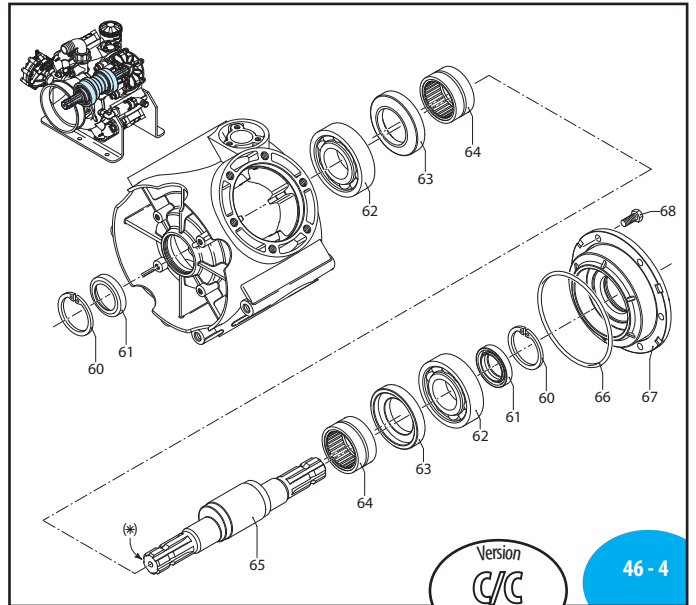

46 - 2

46 - 3

46 - 4