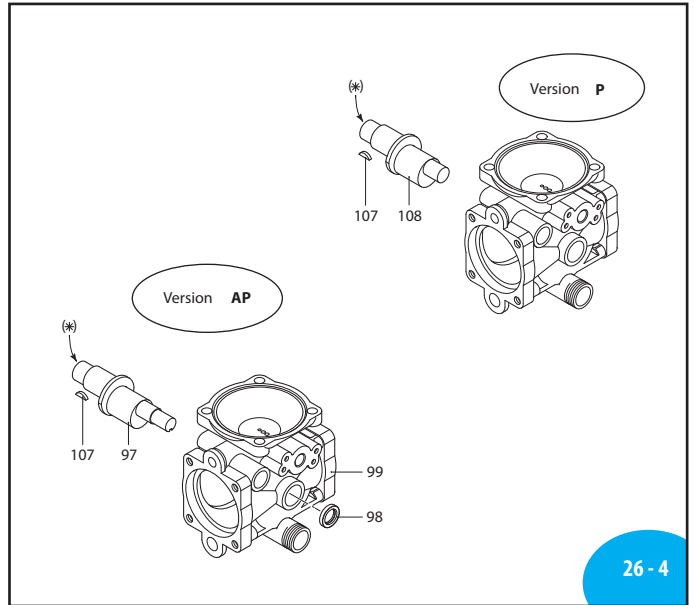

A.R. NORTH AMERICA AR 252

AR 252

Medium pressure

Pos	Code	Discription	Qty	Note
5	800380	O-ring Ø 97x1.6	1	
6	800020	Flange	1	
7	800170	Shaft marked C	1	AR 252
8	800160	Spacer	1	
12	390440	Nut M6	4	
15	800200	Ring seal	1	
16	800180	Bushing	1	
17	550330	Stud	4	
18	802070	Piston Ø 42	2	C ₂₀
19	800140	Connecting-rod	2	
20	800130	Pin	2	
21	480370	Bushing	1	
22	480440	O-ring Ø 17.13x2.62	5	
23	680360	Screw TCEI M8x50	1	C ₂₀
24	800220	Screw TCEI M8x45	7	C ₂₀
27	800090	Hub pin	2	
	800091	Hub pin	2	For Viton C ₂₀
28	800350	Wobble plate	2	
30	802080	Piston ring	2	
31	800080	Diaphragm	2	NBR
	800081	Diaphragm	2	Viton
	800085	Diaphragm	2	Desmopan
	800086	Diaphragm	2	HPDS
32	802050	Sleeve	2	AR 252
	802051	Sleeve	2	AR 252 (Viton)
33	740290	O-ring Ø 14x1.78	4	
34	801960	Tank	1	
36	390180	O-ring Ø 18.72x2.62	1	
37	550450	Ring nut 3/4" G	2	
38	800340	Hose tail Ø 20	1	
61	800010	Pump body	1	
62	550057	Plug	1	
63	800190	Semi air chamber lower	1	Buna
	800191	Semi air chamber lower	1	Viton
64	800230	Halfball upper	1	Black
	800232	Halfball upper	1	Red
65	800650	Air valve	1	
66	550040	O-ring Ø 26.65x2.62	1	
67	540290	Screw TCEI M8x25	4	C ₂₃
68	800390	Knob	1	
70	800210	O-ring Ø 13.10x2.62	2	
97	800173	Shaft marked F	1	AR 252
98	800960	Ring seal	1	
99	800011	Pump body	1	
104	550460	Elbow Ø 18	2	
107	800590	Key	1	
108	800171	Shaft marked D	1	AR 252

Pos	Code	Discription	Qty	Note
110	180431	Screw TE M8x16	2	C ₂₃
111	380241	Washer	2	
112	800311	Foot	1	
113	320350	Screw TE M6x12	4	C ₁₀
124	801940	Head	2	
125	809060	Complete valve	4	
126	880830	O-ring Ø 15.54x2.62	4	