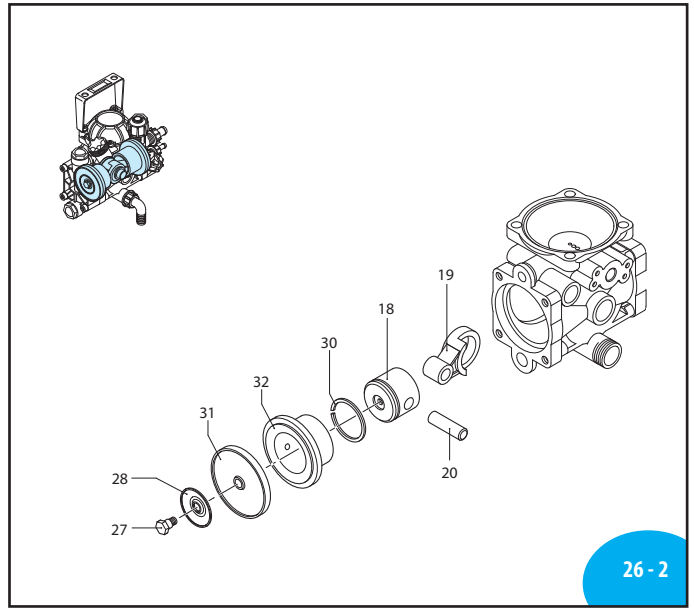

A.R. NORTH AMERICA AR 252

AR 252

Medium pressure

Pos	Code	Discription	Qty	Note
5	800380	O-ring Ø 97x1.6	1	
6	800020	Flange	1	
7	800170	Shaft marked C	1	AR 252
8	800160	Spacer	1	
12	390440	Nut M6	4	
15	800200	Ring seal	1	
16	800180	Bushing	1	
17	550330	Stud	4	
18	802070	Piston Ø 42	2	C ₂₀
19	800140	Connecting-rod	2	
20	800130	Pin	2	
21	480370	Bushing	1	
22	480440	O-ring Ø 17.13x2.62	5	
23	680360	Screw TCEI M8x50	1	C ₂₀
24	800220	Screw TCEI M8x45	7	C ₂₀
27	800090	Hub pin	2	
	800091	Hub pin	2	For Viton C ₂₀
28	800350	Wobble plate	2	
30	802080	Piston ring	2	
31	800080	Diaphragm	2	NBR
	800081	Diaphragm	2	Viton
	800085	Diaphragm	2	Desmopan
	800086	Diaphragm	2	HPDS
32	802050	Sleeve	2	AR 252
	802051	Sleeve	2	AR 252 (Viton)
33	740290	O-ring Ø 14x1.78	4	
34	801960	Tank	1	
36	390180	O-ring Ø 18.72x2.62	1	
37	550450	Ring nut 3/4" G	2	
38	800340	Hose tail Ø 20	1	
61	800010	Pump body	1	
62	550057	Plug	1	
63	800190	Semi air chamber lower	1	Buna
	800191	Semi air chamber lower	1	Viton
64	800230	Halfball upper	1	Black
	800232	Halfball upper	1	Red
65	800650	Air valve	1	
66	550040	O-ring Ø 26.65x2.62	1	
67	540290	Screw TCEI M8x25	4	C ₂₃
68	800390	Knob	1	
70	800210	O-ring Ø 13.10x2.62	2	
97	800173	Shaft marked F	1	AR 252
98	800960	Ring seal	1	
99	800011	Pump body	1	
104	550460	Elbow Ø 18	2	
107	800590	Key	1	
108	800171	Shaft marked D	1	AR 252

Pos	Code	Discription	Qty	Note
110	180431	Screw TE M8x16	2	C ₂₃
111	380241	Washer	2	
112	800311	Foot	1	
113	320350	Screw TE M6x12	4	C ₁₀
124	801940	Head	2	
125	809060	Complete valve	4	
126	880830	O-ring Ø 15.54x2.62	4	