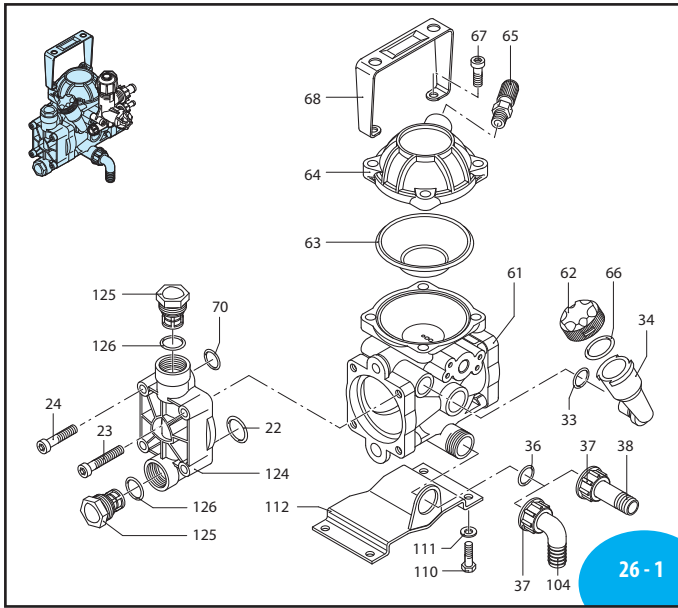

A.R. NORTH AMERICA AR 252

AR 252

Medium pressure

Pos	Code	Discription	Qty	Note
5	800380	O-ring Ø 97x1.6	1	
6	800020	Flange	1	
7	800170	Shaft marked C	1	AR 252
8	800160	Spacer	1	
12	390440	Nut M6	4	
15	800200	Ring seal	1	
16	800180	Bushing	1	
17	550330	Stud	4	
18	802070	Piston Ø 42	2	C ₂₀
19	800140	Connecting-rod	2	
20	800130	Pin	2	
21	480370	Bushing	1	
22	480440	O-ring Ø 17.13x2.62	5	
23	680360	Screw TCEI M8x50	1	C ₂₀
24	800220	Screw TCEI M8x45	7	C ₂₀
27	800090	Hub pin	2	
	800091	Hub pin	2	For Viton C ₂₀
28	800350	Wobble plate	2	
30	802080	Piston ring	2	
31	800080	Diaphragm	2	NBR
	800081	Diaphragm	2	Viton
	800085	Diaphragm	2	Desmopan
	800086	Diaphragm	2	HPDS
32	802050	Sleeve	2	AR 252
	802051	Sleeve	2	AR 252 (Viton)
33	740290	O-ring Ø 14x1.78	4	
34	801960	Tank	1	
36	390180	O-ring Ø 18.72x2.62	1	
37	550450	Ring nut 3/4" G	2	
38	800340	Hose tail Ø 20	1	
61	800010	Pump body	1	
62	550057	Plug	1	
63	800190	Semi air chamber lower	1	Buna
	800191	Semi air chamber lower	1	Viton
64	800230	Halfball upper	1	Black
	800232	Halfball upper	1	Red
65	800650	Air valve	1	
66	550040	O-ring Ø 26.65x2.62	1	
67	540290	Screw TCEI M8x25	4	C ₂₃
68	800390	Knob	1	
70	800210	O-ring Ø 13.10x2.62	2	
97	800173	Shaft marked F	1	AR 252
98	800960	Ring seal	1	
99	800011	Pump body	1	
104	550460	Elbow Ø 18	2	
107	800590	Key	1	
108	800171	Shaft marked D	1	AR 252

Pos	Code	Discription	Qty	Note
110	180431	Screw TE M8x16	2	C ₂₃
111	380241	Washer	2	
112	800311	Foot	1	
113	320350	Screw TE M6x12	4	C ₁₀
124	801940	Head	2	
125	809060	Complete valve	4	
126	880830	O-ring Ø 15.54x2.62	4	

KIT 1927 Buna diaphragms	
KIT 43281 BlueFlex™ diaphragms	
KIT 43279 Desmopan diaphragms	
Pos.	Qty
31	2

KIT 2408 Valves	
Pos.	Qty
125	4
126	4

KIT 2409 O-Rings			
Pos.	Qty	Pos.	Qty
5	1	135	1
22	5	145	1
33	4		
36	1		
48	2		
53	1		
66	1		
70	2		
126	4		
133	1		