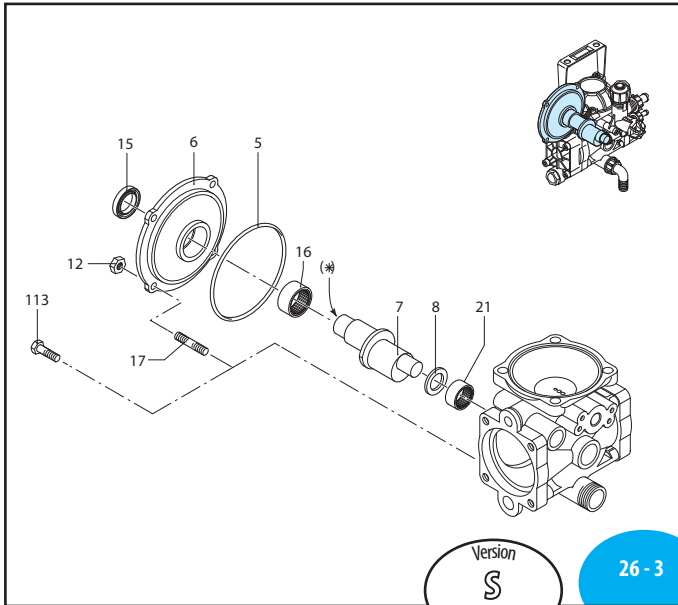

A.R. NORTH AMERICA AR 252

AR 252

Medium pressure

Pos	Code	Discription	Qty	Note
5	800380	O-ring Ø 97x1.6	1	
6	800020	Flange	1	
7	800170	Shaft marked C	1	AR 252
8	800160	Spacer	1	
12	390440	Nut M6	4	
15	800200	Ring seal	1	
16	800180	Bushing	1	
17	550330	Stud	4	
18	802070	Piston Ø 42	2	C ₂₀
19	800140	Connecting-rod	2	
20	800130	Pin	2	
21	480370	Bushing	1	
22	480440	O-ring Ø 17.13x2.62	5	
23	680360	Screw TCEI M8x50	1	C ₂₀
24	800220	Screw TCEI M8x45	7	C ₂₀
27	800090	Hub pin	2	
	800091	Hub pin	2	For Viton C ₂₀
28	800350	Wobble plate	2	
30	802080	Piston ring	2	
31	800080	Diaphragm	2	NBR
	800081	Diaphragm	2	Viton
	800085	Diaphragm	2	Desmopan
	800086	Diaphragm	2	HPDS
32	802050	Sleeve	2	AR 252
	802051	Sleeve	2	AR 252 (Viton)
33	740290	O-ring Ø 14x1.78	4	
34	801960	Tank	1	
36	390180	O-ring Ø 18.72x2.62	1	
37	550450	Ring nut 3/4" G	2	
38	800340	Hose tail Ø 20	1	
61	800010	Pump body	1	
62	550057	Plug	1	
63	800190	Semi air chamber lower	1	Buna
	800191	Semi air chamber lower	1	Viton
64	800230	Halfball upper	1	Black
	800232	Halfball upper	1	Red
65	800650	Air valve	1	
66	550040	O-ring Ø 26.65x2.62	1	
67	540290	Screw TCEI M8x25	4	C ₂₃
68	800390	Knob	1	
70	800210	O-ring Ø 13.10x2.62	2	
97	800173	Shaft marked F	1	AR 252
98	800960	Ring seal	1	
99	800011	Pump body	1	
104	550460	Elbow Ø 18	2	
107	800590	Key	1	
108	800171	Shaft marked D	1	AR 252

Pos	Code	Discription	Qty	Note
110	180431	Screw TE M8x16	2	C ₂₃
111	380241	Washer	2	
112	800311	Foot	1	
113	320350	Screw TE M6x12	4	C ₁₀
124	801940	Head	2	
125	809060	Complete valve	4	
126	880830	O-ring Ø 15.54x2.62	4	