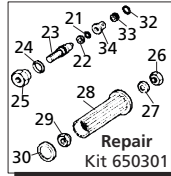

Repair Kits

Pos	Code	Description	Qty.	Legend	
1	1414	Nipple 1/4" F G - 1/4" F NPT	2	For ○	For ■
	1814	Nipple 1/4" F G - 1/8" F NPT	2	AL344	AL344LS
2	004-190102	Screw M4x20	2		
3	004-100401	Clamp 1/8" G - 2 pieces	1		
4	004-471311	Outlet pipe 1/4" G 585 mm (23") - SS ○	2		
	004-471333	Outlet pipe 1/4" G 635 mm (25") - SS ■	2		
5	004-130102	Nozzle protector	1		
7	004-030205	Nut M4	2		
8	004-020045	Body 1/4" - 1/4" outlets	1		
9	004-190003	Screw ø3.5x18	7		
10	004-160148	Upper plastic protector ○	1		
12	004-160130	Plastic handle ○	1		
	004-160179	Plastic handle ■	1		
13	004-471118	Inlet pipe 380 mm (15") - Zinc ○	1		
	004-471332	Inlet pipe 330 mm (13") - SS ■	1		
14	004-450100	Adaptor reducer 1/4" M G	1		
15	004-160129	Plastic handle ○	1		
	004-160180	Plastic handle ■	1		
16	004-130105	Plastic plug	1		
17	004-060302	Screw	1		
18	004-150109	Washer ø8.3x1.5 - copper	1		
19	004-080014	Frame connector	1		
20	004-160149	Lower plastic protector ○	1		
21	004-060113	O-Ring 2031 viton	1		
22	004-000103	Backing ring	1		
23	004-160512	Stem	1		
24	004-150012	O-Ring 3056 70SH	1		
25	1500129	Stem union - ss	1		
26	004-030201	Nut M10	1		
27	103-150202	Washer ø10.5x21x2	1		
28	004-100109	Handle	1		
29	004-080016	Fitting for handle	1		
30	004-170009	Handle cap	1		
31	004-160171	Pipe cover 1/4" GAS	1		
32	102-060117	O-Ring 108 viton	1		
33	004-160212	Seat	1		
34	004-030300	Spacer	1		