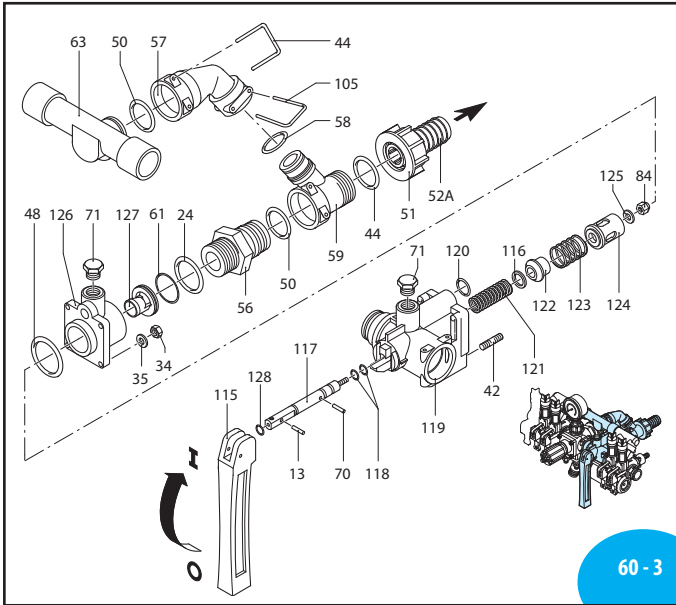

# IDROMINUS

Pos	Code	Description	Qty	Note
1	395430	Knob	4	
2	395590	O-ring Ø 8x2.5	4	▶
3	395420	Fitting	4	
5	395410	Fork	4	
10	395400	Body tap	2	
11	395470	Valve closure	4	
12	394690	Lever	4	
13	390330	Pin	5	
14	390341	O-ring Ø 5x2	4	
15	393790	Washer	4	SS
16	395480	Spring	4	
17	390313	Washer	8	SS
18	395450	Pin	4	
19	180101	O-ring Ø 17.5x2	5	
20	392600	Fitting	4	
	392604		-	Optional
21	640070	O-ring Ø 13.95x2.62	8	▶
22	392580	Fork	4	
23	392870	Hose tail Ø 10	4	
	392590	Hose tail Ø 12	4	
	392620	Hose tail Ø 19	4	
24	390291	O-ring Ø 28.25x2.62	7	▶
25	395490	Washer	4	SS
26	1080190	O-ring Ø 2.90x1.78	4	
27	393300	Pin	4	SS
30	395560	Spacer	1	
31	394790	Knob	1	
33	391560	Nut M6	1	SS
34	390440	Nut M6	16	
35	550331	Washer	12	
36	394780	Body upper	1	▶
37	395570	Ring	1	☒
38	395541	Pin	1	
39	395551	Valve	1	
40	395460	Spring	4	
41	394830	Stud	8	
42	392330	Stud	8	
43	394700	Valve body	1	
44	395530	Fork	7	
45	394800	Fitting	1	
46	550450	Ring nut 3/4" G	1	
47	391240	Pressure gauge	1	0-350 PSI ◀
48	660170	O-ring Ø 31.42x2.62	3	
49	394810	Flange	1	
50	550350	O-ring Ø 23.81x2.62	5	▶
51	550242	Ring nut 1" G	3	
52	550210	Pipe Ø 25	3	
53	394840	Flange	1	
54	550340	Fitting 1" G M-M	1	
55	550370	Elbow Ø 25	1	
56	395000	Fitting	1	
57	395520	Suction fitting	1	
58	390060	O-ring Ø 20.63x2.62	3	
59	395020	Suction fitting	1	
60	395440	Plug	2	
61	770260	O-ring Ø 23.52x1.78	1	
62	395500	Suction fitting	2	
63	395510	Suction fitting	1	
64	395580	Fork	2	
70	392120	Pin	2	SS
71	880581	Plug 1/4" G	2	◀ C10
73	390080	O-ring Ø 11.91x2.62	4	▶
83	392551	Washer	1	SS
84	395390	Nut M6	1	SS
87	880830	O-ring Ø 15.54x2.62	1	
88	480480	O-ring Ø 4.48x1.78	1	
89	1660580	O-ring Ø 42x2	1	
90	395760	Suction fitting	2	
91	395770	Body tap	2	
96	396100	Cover	1	
97	395081	O-ring Ø 47.30x2.62	1	Viton