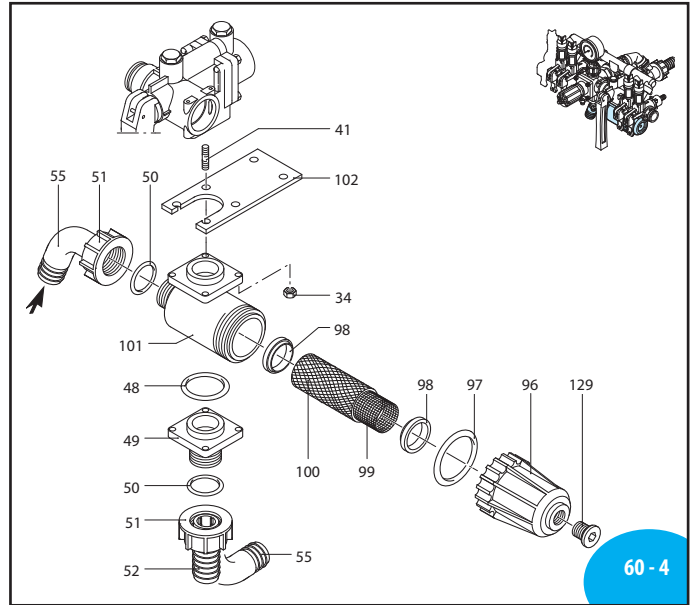

# IDROMINUS

Pos	Code	Description	Qty	Note
1	395430	Knob	4	
2	395590	O-ring Ø 8x2.5	4	▶
3	395420	Fitting	4	
5	395410	Fork	4	
10	395400	Body tap	2	
11	395470	Valve closure	4	
12	394690	Lever	4	
13	390330	Pin	5	
14	390341	O-ring Ø 5x2	4	
15	393790	Washer	4	SS
16	395480	Spring	4	
17	390313	Washer	8	SS
18	395450	Pin	4	
19	180101	O-ring Ø 17.5x2	5	
20	392600	Fitting	4	
	392604		-	Optional
21	640070	O-ring Ø 13.95x2.62	8	▶
22	392580	Fork	4	
23	392870	Hose tail Ø 10	4	
	392590	Hose tail Ø 12	4	
	392620	Hose tail Ø 19	4	
24	390291	O-ring Ø 28.25x2.62	7	▶
25	395490	Washer	4	SS
26	1080190	O-ring Ø 2.90x1.78	4	
27	393300	Pin	4	SS
30	395560	Spacer	1	
31	394790	Knob	1	
33	391560	Nut M6	1	SS
34	390440	Nut M6	16	
35	550331	Washer	12	
36	394780	Body upper	1	▶
37	395570	Ring	1	☒
38	395541	Pin	1	
39	395551	Valve	1	
40	395460	Spring	4	
41	394830	Stud	8	
42	392330	Stud	8	
43	394700	Valve body	1	
44	395530	Fork	7	
45	394800	Fitting	1	
46	550450	Ring nut 3/4" G	1	
47	391240	Pressure gauge	1	0-350 PSI ◀
48	660170	O-ring Ø 31.42x2.62	3	
49	394810	Flange	1	
50	550350	O-ring Ø 23.81x2.62	5	▶
51	550242	Ring nut 1" G	3	
52	550210	Pipe Ø 25	3	
53	394840	Flange	1	
54	550340	Fitting 1" G M-M	1	
55	550370	Elbow Ø 25	1	
56	395000	Fitting	1	
57	395520	Suction fitting	1	
58	390060	O-ring Ø 20.63x2.62	3	
59	395020	Suction fitting	1	
60	395440	Plug	2	
61	770260	O-ring Ø 23.52x1.78	1	
62	395500	Suction fitting	2	
63	395510	Suction fitting	1	
64	395580	Fork	2	
70	392120	Pin	2	SS
71	880581	Plug 1/4" G	2	◀ C10
73	390080	O-ring Ø 11.91x2.62	4	▶
83	392551	Washer	1	SS
84	395390	Nut M6	1	SS
87	880830	O-ring Ø 15.54x2.62	1	
88	480480	O-ring Ø 4.48x1.78	1	
89	1660580	O-ring Ø 42x2	1	
90	395760	Suction fitting	2	
91	395770	Body tap	2	
96	396100	Cover	1	
97	395081	O-ring Ø 47.30x2.62	1	Viton