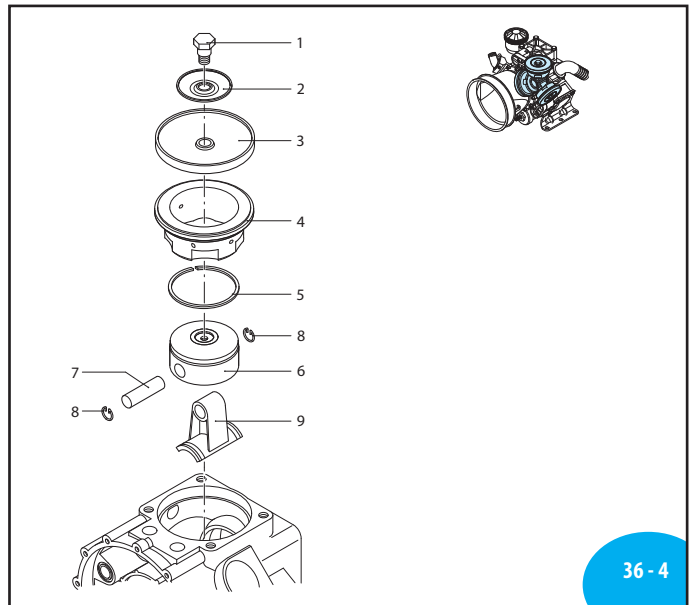

# AR 813

Pos	Code	Description	Qty	Note
1	580361	Hub pin	3	C <sub>30</sub>
2	1040180	Plate	3	
}	1040080	Diaphragm	3	Desmopan
	1040083	Diaphragm	3	BlueFlex™
	1040081	Diaphragm	3	NBR
	1500080	Sleeve	3	
5	650190	Piston ring	3	
6	1040120	Piston Ø 63	3	
7	1040070	Pin	3	
8	1040270	Ring circlip Øi 15	6	
9	1800050	Connecting-rod	3	
10	1400150	Ring seal	1	
11	650200	Bearing	1	
12	1800200	Shaft C/SP m-34	1	
13	161050	Ring circlip Øi 72	1	
14	161060	Bearing	2	
15	1040551	Head marked DX	2	
16	1800060	Plug black	1	
18	680031	Tank	1	
19	680350	Screw TCEI M8x35	2	C <sub>10</sub>
20	380241	Washer	2	
21	390180	O-ring Ø 18.72x2.62	3	
23	1040552	Head sx	1	
24	1480040	Screw TE M12x60	4	C <sub>50</sub>
25	1800440	Foot	1	
26	750060	Screw TE M12x65	8	C <sub>50</sub>
27	1040470	Screw M10x8	2	SS C <sub>10</sub>
28	320360	Screw TCEI M8x22	2	C <sub>20</sub>
31	1409050	Valve	6	
32	540360	O-ring Ø 44.12x2.62	1	
36	650542	Gasket	1	
38	640070	O-ring Ø 13.95x2.62	1	
39	1040340	Ring connecting rod	2	
43	1800140	Pump body	1	
44	250310	O-ring Ø 36.14x2.62	2	
45	540530	Fitting 1"1/4 G - 1"3/4 G M-M	1	
46	960160	O-ring Ø 17.86x2.62	6	(a)
	770571	O-ring Ø 18.77x1.78	6	(b) Viton
47	540540	Ring nut 1" 3/4 G	1	
48	540550	Elbow Ø 40	1	
51	1040570	Ring circlip Øe 35	1	
52	1040050	Ring seal	1	
53	1800161	O-ring Ø 113.97x2.62	1	Viton
54	1040060	O-ring Ø 72.69x2.62	3	
55	1800150	Line asp./manifold	1	
56	1040370	Screw TCEI M6x22	12	C <sub>10</sub>
57	780060	Screw TCEI M6x25	6	C <sub>10</sub>
59	130491	Cock 3/8" G - 1/2" G M-M DX	1	