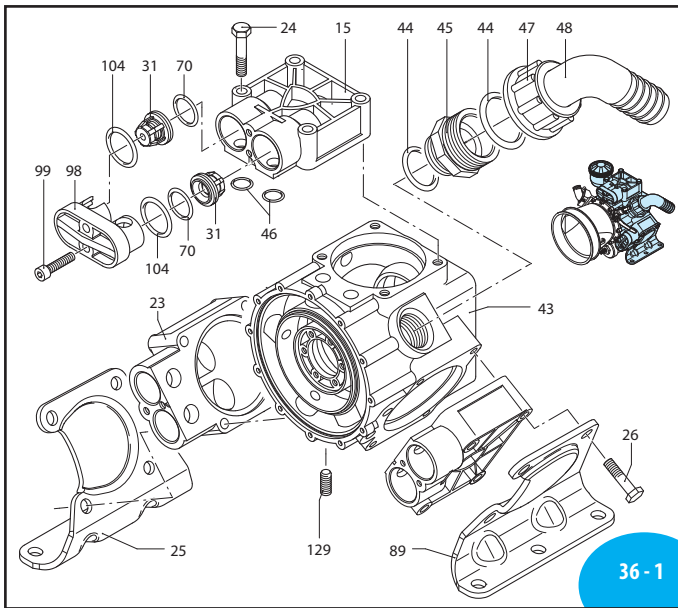

# AR 813

Pos	Code	Description	Qty	Note
1	580361	Hub pin	3	C <sub>30</sub>
2	1040180	Plate	3	
}	1040080	Diaphragm	3	Desmopan
	1040083	Diaphragm	3	BlueFlex™
	1040081	Diaphragm	3	NBR
	1500080	Sleeve	3	
5	650190	Piston ring	3	
6	1040120	Piston Ø 63	3	
7	1040070	Pin	3	
8	1040270	Ring circlip Øi 15	6	
9	1800050	Connecting-rod	3	
10	1400150	Ring seal	1	
11	650200	Bearing	1	
12	1800200	Shaft C/SP m-34	1	
13	161050	Ring circlip Øi 72	1	
14	161060	Bearing	2	
15	1040551	Head marked DX	2	
16	1800060	Plug black	1	
18	680031	Tank	1	
19	680350	Screw TCEI M8x35	2	C <sub>10</sub>
20	380241	Washer	2	
21	390180	O-ring Ø 18.72x2.62	3	
23	1040552	Head sx	1	
24	1480040	Screw TE M12x60	4	C <sub>50</sub>
25	1800440	Foot	1	
26	750060	Screw TE M12x65	8	C <sub>50</sub>
27	1040470	Screw M10x8	2	SS C <sub>10</sub>
28	320360	Screw TCEI M8x22	2	C <sub>20</sub>
31	1409050	Valve	6	
32	540360	O-ring Ø 44.12x2.62	1	
36	650542	Gasket	1	
38	640070	O-ring Ø 13.95x2.62	1	
39	1040340	Ring connecting rod	2	
43	1800140	Pump body	1	
44	250310	O-ring Ø 36.14x2.62	2	
45	540530	Fitting 1"1/4 G - 1"3/4 G M-M	1	
46	960160	O-ring Ø 17.86x2.62	6	(a)
	770571	O-ring Ø 18.77x1.78	6	(b) Viton
47	540540	Ring nut 1" 3/4 G	1	
48	540550	Elbow Ø 40	1	
51	1040570	Ring circlip Øe 35	1	
52	1040050	Ring seal	1	
53	1800161	O-ring Ø 113.97x2.62	1	Viton
54	1040060	O-ring Ø 72.69x2.62	3	
55	1800150	Line asp./manifold	1	
56	1040370	Screw TCEI M6x22	12	C <sub>10</sub>
57	780060	Screw TCEI M6x25	6	C <sub>10</sub>
59	130491	Cock 3/8" G - 1/2" G M-M DX	1	