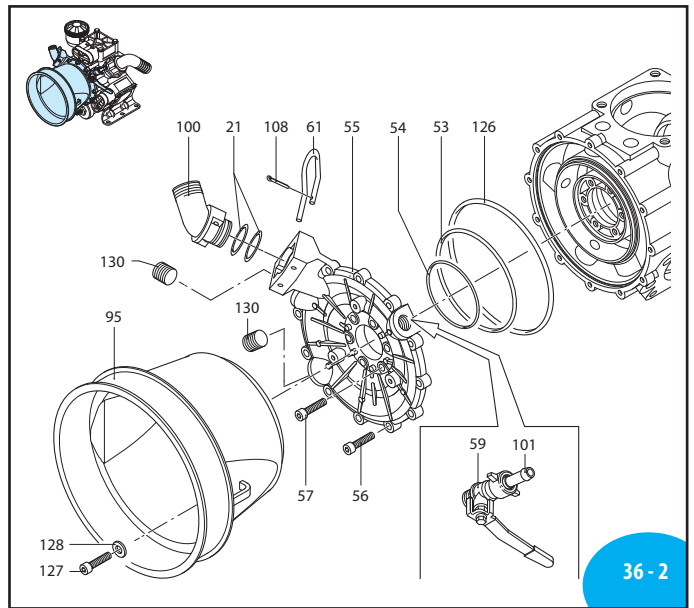

# AR 813

Pos	Code	Description	Qty	Note
1	580361	Hub pin	3	C <sub>30</sub>
2	1040180	Plate	3	
}	1040080	Diaphragm	3	Desmopan
	1040083	Diaphragm	3	BlueFlex™
	1040081	Diaphragm	3	NBR
	1500080	Sleeve	3	
5	650190	Piston ring	3	
6	1040120	Piston Ø 63	3	
7	1040070	Pin	3	
8	1040270	Ring circlip Øi 15	6	
9	1800050	Connecting-rod	3	
10	1400150	Ring seal	1	
11	650200	Bearing	1	
12	1800200	Shaft C/SP m-34	1	
13	161050	Ring circlip Øi 72	1	
14	161060	Bearing	2	
15	1040551	Head marked DX	2	
16	1800060	Plug black	1	
18	680031	Tank	1	
19	680350	Screw TCEI M8x35	2	C <sub>10</sub>
20	380241	Washer	2	
21	390180	O-ring Ø 18.72x2.62	3	
23	1040552	Head sx	1	
24	1480040	Screw TE M12x60	4	C <sub>50</sub>
25	1800440	Foot	1	
26	750060	Screw TE M12x65	8	C <sub>50</sub>
27	1040470	Screw M10x8	2	SS C <sub>10</sub>
28	320360	Screw TCEI M8x22	2	C <sub>20</sub>
31	1409050	Valve	6	
32	540360	O-ring Ø 44.12x2.62	1	
36	650542	Gasket	1	
38	640070	O-ring Ø 13.95x2.62	1	
39	1040340	Ring connecting rod	2	
43	1800140	Pump body	1	
44	250310	O-ring Ø 36.14x2.62	2	
45	540530	Fitting 1"1/4 G - 1"3/4 G M-M	1	
46	960160	O-ring Ø 17.86x2.62	6	(a)
	770571	O-ring Ø 18.77x1.78	6	(b) Viton
47	540540	Ring nut 1" 3/4 G	1	
48	540550	Elbow Ø 40	1	
51	1040570	Ring circlip Øe 35	1	
52	1040050	Ring seal	1	
53	1800161	O-ring Ø 113.97x2.62	1	Viton
54	1040060	O-ring Ø 72.69x2.62	3	
55	1800150	Line asp./manifold	1	
56	1040370	Screw TCEI M6x22	12	C <sub>10</sub>
57	780060	Screw TCEI M6x25	6	C <sub>10</sub>
59	130491	Cock 3/8" G - 1/2" G M-M DX	1	