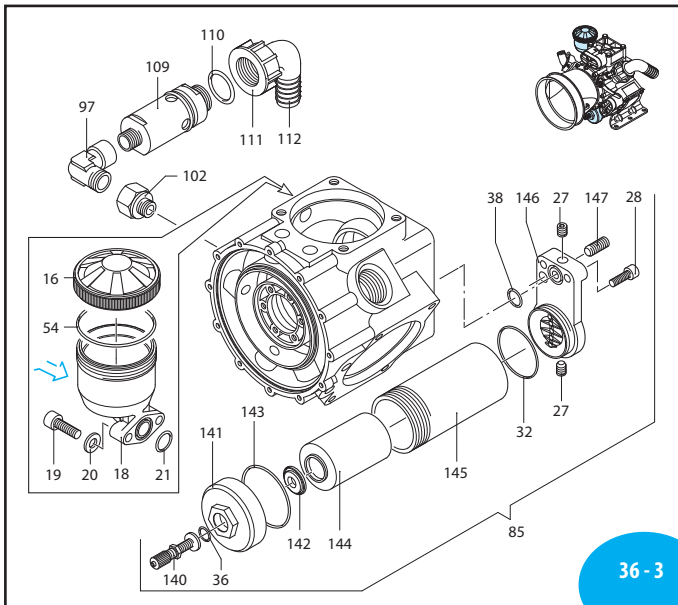

# AR 813

Pos	Code	Description	Qty	Note
1	580361	Hub pin	3	C <sub>30</sub>
2	1040180	Plate	3	
}	1040080	Diaphragm	3	Desmopan
	1040083	Diaphragm	3	BlueFlex™
	1040081	Diaphragm	3	NBR
	1500080	Sleeve	3	
5	650190	Piston ring	3	
6	1040120	Piston Ø 63	3	
7	1040070	Pin	3	
8	1040270	Ring circlip Øi 15	6	
9	1800050	Connecting-rod	3	
10	1400150	Ring seal	1	
11	650200	Bearing	1	
12	1800200	Shaft C/SP m-34	1	
13	161050	Ring circlip Øi 72	1	
14	161060	Bearing	2	
15	1040551	Head marked DX	2	
16	1800060	Plug black	1	
18	680031	Tank	1	
19	680350	Screw TCEI M8x35	2	C <sub>10</sub>
20	380241	Washer	2	
21	390180	O-ring Ø 18.72x2.62	3	
23	1040552	Head sx	1	
24	1480040	Screw TE M12x60	4	C <sub>50</sub>
25	1800440	Foot	1	
26	750060	Screw TE M12x65	8	C <sub>50</sub>
27	1040470	Screw M10x8	2	SS C <sub>10</sub>
28	320360	Screw TCEI M8x22	2	C <sub>20</sub>
31	1409050	Valve	6	
32	540360	O-ring Ø 44.12x2.62	1	
36	650542	Gasket	1	
38	640070	O-ring Ø 13.95x2.62	1	
39	1040340	Ring connecting rod	2	
43	1800140	Pump body	1	
44	250310	O-ring Ø 36.14x2.62	2	
45	540530	Fitting 1"1/4 G - 1"3/4 G M-M	1	
46	960160	O-ring Ø 17.86x2.62	6	(a)
	770571	O-ring Ø 18.77x1.78	6	(b) Viton
47	540540	Ring nut 1" 3/4 G	1	
48	540550	Elbow Ø 40	1	
51	1040570	Ring circlip Øe 35	1	
52	1040050	Ring seal	1	
53	1800161	O-ring Ø 113.97x2.62	1	Viton
54	1040060	O-ring Ø 72.69x2.62	3	
55	1800150	Line asp./manifold	1	
56	1040370	Screw TCEI M6x22	12	C <sub>10</sub>
57	780060	Screw TCEI M6x25	6	C <sub>10</sub>
59	130491	Cock 3/8" G - 1/2" G M-M DX	1	