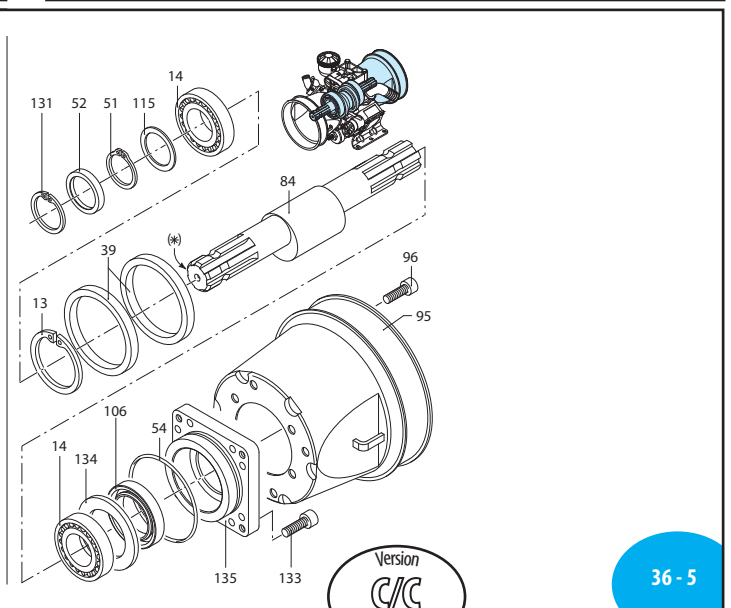

# AR 813

Pos	Code	Description	Qty	Note
1	580361	Hub pin	3	C <sub>30</sub>
2	1040180	Plate	3	
}	1040080	Diaphragm	3	Desmopan
	1040083	Diaphragm	3	BlueFlex™
	1040081	Diaphragm	3	NBR
	1500080	Sleeve	3	
5	650190	Piston ring	3	
6	1040120	Piston Ø 63	3	
7	1040070	Pin	3	
8	1040270	Ring circlip Øi 15	6	
9	1800050	Connecting-rod	3	
10	1400150	Ring seal	1	
11	650200	Bearing	1	
12	1800200	Shaft C/SP m-34	1	
13	161050	Ring circlip Øi 72	1	
14	161060	Bearing	2	
15	1040551	Head marked DX	2	
16	1800060	Plug black	1	
18	680031	Tank	1	
19	680350	Screw TCEI M8x35	2	C <sub>10</sub>
20	380241	Washer	2	
21	390180	O-ring Ø 18.72x2.62	3	
23	1040552	Head sx	1	
24	1480040	Screw TE M12x60	4	C <sub>50</sub>
25	1800440	Foot	1	
26	750060	Screw TE M12x65	8	C <sub>50</sub>
27	1040470	Screw M10x8	2	SS C <sub>10</sub>
28	320360	Screw TCEI M8x22	2	C <sub>20</sub>
31	1409050	Valve	6	
32	540360	O-ring Ø 44.12x2.62	1	
36	650542	Gasket	1	
38	640070	O-ring Ø 13.95x2.62	1	
39	1040340	Ring connecting rod	2	
43	1800140	Pump body	1	
44	250310	O-ring Ø 36.14x2.62	2	
45	540530	Fitting 1"1/4 G - 1"3/4 G M-M	1	
46	960160	O-ring Ø 17.86x2.62	6	(a)
	770571	O-ring Ø 18.77x1.78	6	(b) Viton
47	540540	Ring nut 1" 3/4 G	1	
48	540550	Elbow Ø 40	1	
51	1040570	Ring circlip Øe 35	1	
52	1040050	Ring seal	1	
53	1800161	O-ring Ø 113.97x2.62	1	Viton
54	1040060	O-ring Ø 72.69x2.62	3	
55	1800150	Line asp./manifold	1	
56	1040370	Screw TCEI M6x22	12	C <sub>10</sub>
57	780060	Screw TCEI M6x25	6	C <sub>10</sub>
59	130491	Cock 3/8" G - 1/2" G M-M DX	1	