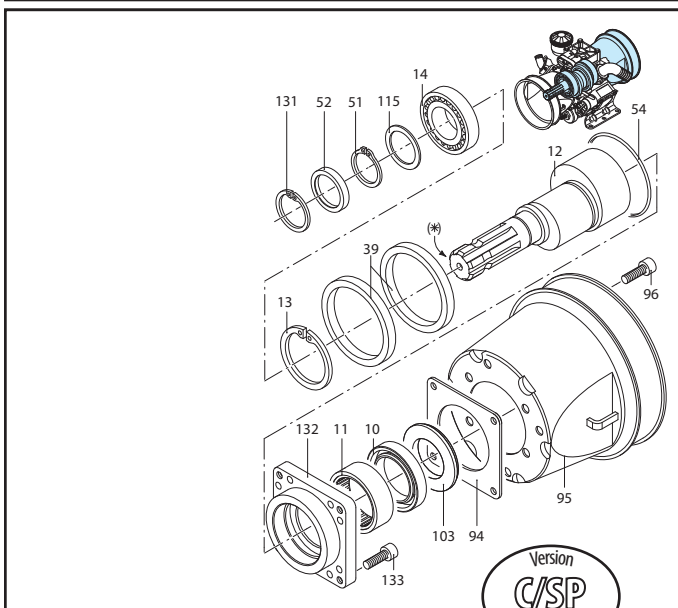

# AR 813

Pos	Code	Description	Qty	Note
1	580361	Hub pin	3	C <sub>30</sub>
2	1040180	Plate	3	
}	1040080	Diaphragm	3	Desmopan
	1040083	Diaphragm	3	BlueFlex™
	1040081	Diaphragm	3	NBR
	1500080	Sleeve	3	
5	650190	Piston ring	3	
6	1040120	Piston Ø 63	3	
7	1040070	Pin	3	
8	1040270	Ring circlip Øi 15	6	
9	1800050	Connecting-rod	3	
10	1400150	Ring seal	1	
11	650200	Bearing	1	
12	1800200	Shaft C/SP m-34	1	
13	161050	Ring circlip Øi 72	1	
14	161060	Bearing	2	
15	1040551	Head marked DX	2	
16	1800060	Plug black	1	
18	680031	Tank	1	
19	680350	Screw TCEI M8x35	2	C <sub>10</sub>
20	380241	Washer	2	
21	390180	O-ring Ø 18.72x2.62	3	
23	1040552	Head sx	1	
24	1480040	Screw TE M12x60	4	C <sub>50</sub>
25	1800440	Foot	1	
26	750060	Screw TE M12x65	8	C <sub>50</sub>
27	1040470	Screw M10x8	2	SS C <sub>10</sub>
28	320360	Screw TCEI M8x22	2	C <sub>20</sub>
31	1409050	Valve	6	
32	540360	O-ring Ø 44.12x2.62	1	
36	650542	Gasket	1	
38	640070	O-ring Ø 13.95x2.62	1	
39	1040340	Ring connecting rod	2	
43	1800140	Pump body	1	
44	250310	O-ring Ø 36.14x2.62	2	
45	540530	Fitting 1"1/4 G - 1"3/4 G M-M	1	
46	960160	O-ring Ø 17.86x2.62	6	(a)
	770571	O-ring Ø 18.77x1.78	6	(b) Viton
47	540540	Ring nut 1" 3/4 G	1	
48	540550	Elbow Ø 40	1	
51	1040570	Ring circlip Øe 35	1	
52	1040050	Ring seal	1	
53	1800161	O-ring Ø 113.97x2.62	1	Viton
54	1040060	O-ring Ø 72.69x2.62	3	
55	1800150	Line asp./manifold	1	
56	1040370	Screw TCEI M6x22	12	C <sub>10</sub>
57	780060	Screw TCEI M6x25	6	C <sub>10</sub>
59	130491	Cock 3/8" G - 1/2" G M-M DX	1	