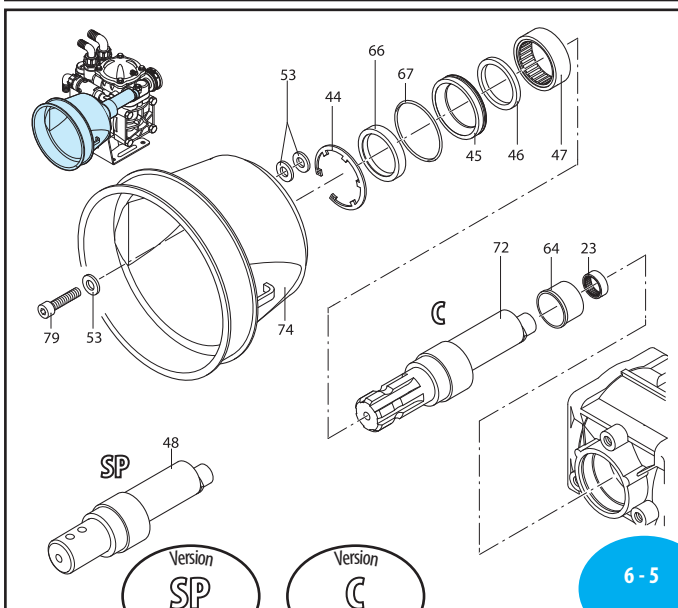

A.R. NORTH AMERICA

AR 70 bp

AR 70 bp

Pos	Code	Discription	Qty	Note
1	550011	Pump body	11	
2	550101	Head	1	
3	550102	Head	1	
4	550150	Fitting	1	
5	550180	Semi air chamber lower	1	
6	580370	Wobble plate hole Ø 14	2	(b)
7	550080	Diaphragm	2	NBR
	550081	Diaphragm	2	BlueFlex™
	550084	Diaphragm	2	Viton
	550085	Diaphragm	2	Desmopan
	550086	Diaphragm	2	HPDS
8	550110	Sleeve	2	
9	550120	Piston Ø 75	1	
10	320030	O-ring Ø 31.5x4.5	4	90Sh
11	759051	Valve	4	
12	551040	Screw TE M10x55	8	Geomet C₄₀
13	180152	Nut M10	2	Geomet C₄₀
14	580360	Hub pin	2	C₃₀ (b)
15	550880	Ring nut 1" G	1	
16	580040	Elbow Ø 30	1	
17	550370	Elbow Ø 25	1	
18	550350	O-ring Ø 23.81x2.62	1	
19	550340	Fitting 1" G M-M	1	
23	550310	Bushing	1	
24	390290	O-ring Ø 29x3	7	
26	550300	Air valve	1	C₃
27	650542	Gasket	1	
28	550680	Screw TE M8x20	4	Geomet C₂₀
29	550233	Semi air chamber upper	1	Black
30	550190	Diaphragm air chamber	1	NBR
	550194	Diaphragm air chamber	1	BlueFlex™
	550192	Diaphragm air chamber	1	Viton
	550193	Diaphragm air chamber	1	HPDS
32	550052	Plug	1	black
33	550040	O-ring Ø 26.65x2.62	1	
34	550030	Tank	1	
35	850851	Screw TCEI M6x30	2	Geomet C₁₀
36	180101	O-ring Ø 17.5x2	1	
41	650661	Diaphragm holder	1	cataforesi
42	650670	Diaphragm	1	NBR
	650671	Diaphragm	1	BlueFlex™
	651670	Clamp	1	C₃
44	200391	Ring circlip Ø 62	1	

Pos	Code	Discription	Qty	Note
45	550470	Bushing seal ring	1	
46	550070	Washer	1	
47	550060	Bushing	1	
48	550170	Shaft marked AL	1	SP
53	320621	Washer	5	Geomet
54	659209	Diaphragm	1	
57	550280	Bushing	2	
58	550140	Cylinder trolling piston	1	
61	580080	Foot	1	
62	540301	Screw TCEI M10x30	1	Geomet C₄₀
64	550160	Spacer	1	
66	550491	Ring seal	1	
67	650920	O-ring Ø 53.65x2.62	1	
68	880530	Plug 3/8" G	1	C₂₀
72	550173	Shaft marked AM	1	C
74	1500350	Cardan protection	1	
75	550332	Washer	2	Geomet
76	740290	O-ring Ø 14x1.78	1	
77	330173	Plug 1/2" G	1	Geomet C₂₀
78	881560	Fitting 1/2" G M-F	1	
79	620472	Screw TCEI M10x20	3	Geomet C₃₀
80	1609000	Safety valve	1	
81	880831	O-ring Ø 15.54x2.62	1	Viton
82	550460	Elbow Ø 18	1	
83	550450	Ring nut 3/4" G	1	
87	450120	Fitting 1" G - 1" 1/4 G M-M	1	
88	550870	Ring nut 1" 1/4 G	1	
104	1300361	Screw TE M10x65	8	Geomet C₄₀
105	551030	Spacer	8	
106	551020	Foot	2	
114	180101	O-ring Ø 17.5x2	1	
115	580280	Hose tail Ø 30	1	a richiesta
116	550210	Hose tail Ø 25	1	a richiesta
117	580371	Plate hole Ø 10	2	(a)
118	2240110	Dado M10	2	SS C₂₅ (a)
119	2240100	Perno	2	(a) C₃₀

(a) From serial number 5530140001.
(b) Up to serial number 5529149999.

KIT 43243 BlueFlex diaphragms	
KIT 2361 NBR diaphragms	
KIT 2362 Viton diaphragms	
KIT 43241 Desmopan diaphragms	
Pos.	Qty
7	2

KIT 2364 Valves	
Pos.	Qty
10	4
11	4

KIT 2365 O-Rings	
Pos.	Qty
10	4
18	1
24	7
27	1
33	1
36	1
67	1
76	1

Suggested oil	
Type	Kg
AR64516	0.6

2154700 Air chamber decal