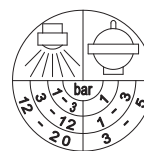

2154700 Air chamber decal