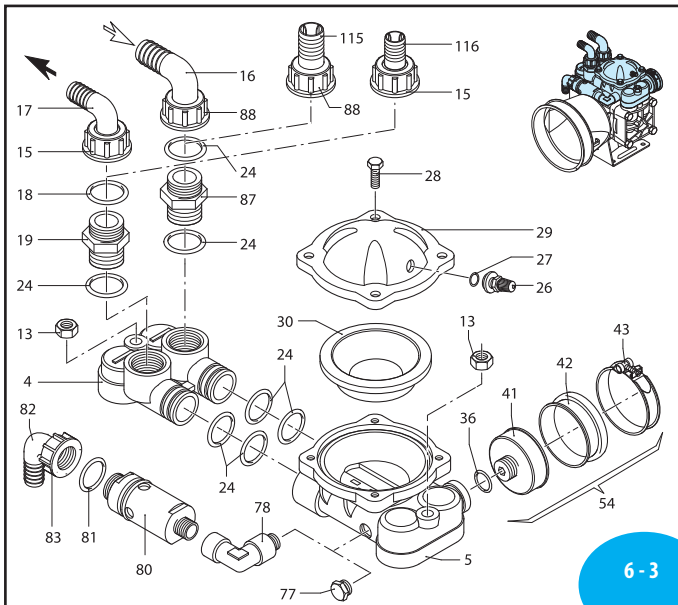

A.R. NORTH AMERICA

AR 70 bp

AR 70 bp

Pos	Code	Discription	Qty	Note
1	550011	Pump body	11	
2	550101	Head	1	
3	550102	Head	1	
4	550150	Fitting	1	
5	550180	Semi air chamber lower	1	
6	580370	Wobble plate hole Ø 14	2	(b)
7	550080	Diaphragm	2	NBR
	550081	Diaphragm	2	BlueFlex™
	550084	Diaphragm	2	Viton
	550085	Diaphragm	2	Desmopan
	550086	Diaphragm	2	HPDS
8	550110	Sleeve	2	
9	550120	Piston Ø 75	1	
10	320030	O-ring Ø 31.5x4.5	4	90Sh
11	759051	Valve	4	
12	551040	Screw TE M10x55	8	Geomet C₄₀
13	180152	Nut M10	2	Geomet C₄₀
14	580360	Hub pin	2	C₃₀ (b)
15	550880	Ring nut 1" G	1	
16	580040	Elbow Ø 30	1	
17	550370	Elbow Ø 25	1	
18	550350	O-ring Ø 23.81x2.62	1	
19	550340	Fitting 1" G M-M	1	
23	550310	Bushing	1	
24	390290	O-ring Ø 29x3	7	
26	550300	Air valve	1	C₃
27	650542	Gasket	1	
28	550680	Screw TE M8x20	4	Geomet C₂₀
29	550233	Semi air chamber upper	1	Black
30	550190	Diaphragm air chamber	1	NBR
	550194	Diaphragm air chamber	1	BlueFlex™
	550192	Diaphragm air chamber	1	Viton
	550193	Diaphragm air chamber	1	HPDS
32	550052	Plug	1	black
33	550040	O-ring Ø 26.65x2.62	1	
34	550030	Tank	1	
35	850851	Screw TCEI M6x30	2	Geomet C₁₀
36	180101	O-ring Ø 17.5x2	1	
41	650661	Diaphragm holder	1	cataforesi
42	650670	Diaphragm	1	NBR
	650671	Diaphragm	1	BlueFlex™
	651670	Clamp	1	C₃
44	200391	Ring circlip Ø 62	1	

Pos	Code	Discription	Qty	Note
45	550470	Bushing seal ring	1	
46	550070	Washer	1	
47	550060	Bushing	1	
48	550170	Shaft marked AL	1	SP
53	320621	Washer	5	Geomet
54	659209	Diaphragm	1	
57	550280	Bushing	2	
58	550140	Cylinder trolling piston	1	
61	580080	Foot	1	
62	540301	Screw TCEI M10x30	1	Geomet C₄₀
64	550160	Spacer	1	
66	550491	Ring seal	1	
67	650920	O-ring Ø 53.65x2.62	1	
68	880530	Plug 3/8" G	1	C₂₀
72	550173	Shaft marked AM	1	C
74	1500350	Cardan protection	1	
75	550332	Washer	2	Geomet
76	740290	O-ring Ø 14x1.78	1	
77	330173	Plug 1/2" G	1	Geomet C₂₀
78	881560	Fitting 1/2" G M-F	1	
79	620472	Screw TCEI M10x20	3	Geomet C₃₀
80	1609000	Safety valve	1	
81	880831	O-ring Ø 15.54x2.62	1	Viton
82	550460	Elbow Ø 18	1	
83	550450	Ring nut 3/4" G	1	
87	450120	Fitting 1" G - 1" 1/4 G M-M	1	
88	550870	Ring nut 1" 1/4 G	1	
104	1300361	Screw TE M10x65	8	Geomet C₄₀
105	551030	Spacer	8	
106	551020	Foot	2	
114	180101	O-ring Ø 17.5x2	1	
115	580280	Hose tail Ø 30	1	a richiesta
116	550210	Hose tail Ø 25	1	a richiesta
117	580371	Plate hole Ø 10	2	(a)
118	2240110	Dado M10	2	SS C₂₅ (a)
119	2240100	Perno	2	(a) C₃₀

(a) From serial number 5530140001.
(b) Up to serial number 5529149999.

KIT 43243 BlueFlex diaphragms	
KIT 2361 NBR diaphragms	
KIT 2362 Viton diaphragms	
KIT 43241 Desmopan diaphragms	
Pos.	Qty
7	2

KIT 2364 Valves	
Pos.	Qty
10	4
11	4

KIT 2365 O-Rings	
Pos.	Qty
10	4
18	1
24	7
27	1
33	1
36	1
67	1
76	1

Suggested oil	
Type	Kg
AR64516	0.6

2154700 Air chamber decal