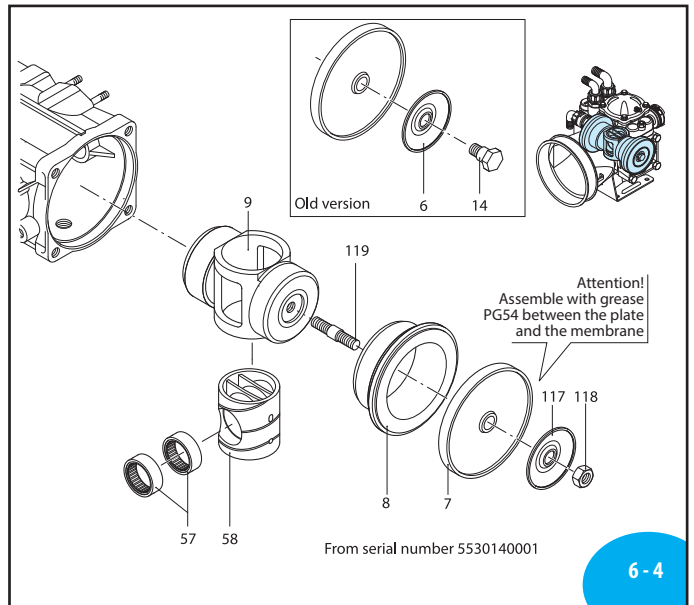

A.R. NORTH AMERICA

AR 70 bp

AR 70 bp

Pos	Code	Discription	Qty	Note
1	550011	Pump body	11	
2	550101	Head	1	
3	550102	Head	1	
4	550150	Fitting	1	
5	550180	Semi air chamber lower	1	
6	580370	Wobble plate hole Ø 14	2	(b)
7	550080	Diaphragm	2	NBR
	550081	Diaphragm	2	BlueFlex™
	550084	Diaphragm	2	Viton
	550085	Diaphragm	2	Desmopan
	550086	Diaphragm	2	HPDS
8	550110	Sleeve	2	
9	550120	Piston Ø 75	1	
10	320030	O-ring Ø 31.5x4.5	4	90Sh
11	759051	Valve	4	
12	551040	Screw TE M10x55	8	Geomet C₄₀
13	180152	Nut M10	2	Geomet C₄₀
14	580360	Hub pin	2	C₃₀ (b)
15	550880	Ring nut 1" G	1	
16	580040	Elbow Ø 30	1	
17	550370	Elbow Ø 25	1	
18	550350	O-ring Ø 23.81x2.62	1	
19	550340	Fitting 1" G M-M	1	
23	550310	Bushing	1	
24	390290	O-ring Ø 29x3	7	
26	550300	Air valve	1	C₃
27	650542	Gasket	1	
28	550680	Screw TE M8x20	4	Geomet C₂₀
29	550233	Semi air chamber upper	1	Black
30	550190	Diaphragm air chamber	1	NBR
	550194	Diaphragm air chamber	1	BlueFlex™
	550192	Diaphragm air chamber	1	Viton
	550193	Diaphragm air chamber	1	HPDS
32	550052	Plug	1	black
33	550040	O-ring Ø 26.65x2.62	1	
34	550030	Tank	1	
35	850851	Screw TCEI M6x30	2	Geomet C₁₀
36	180101	O-ring Ø 17.5x2	1	
41	650661	Diaphragm holder	1	cataforesi
42	650670	Diaphragm	1	NBR
	650671	Diaphragm	1	BlueFlex™
	651670	Clamp	1	C₃
44	200391	Ring circlip Ø 62	1	

Pos	Code	Discription	Qty	Note
45	550470	Bushing seal ring	1	
46	550070	Washer	1	
47	550060	Bushing	1	
48	550170	Shaft marked AL	1	SP
53	320621	Washer	5	Geomet
54	659209	Diaphragm	1	
57	550280	Bushing	2	
58	550140	Cylinder trolling piston	1	
61	580080	Foot	1	
62	540301	Screw TCEI M10x30	1	Geomet C₄₀
64	550160	Spacer	1	
66	550491	Ring seal	1	
67	650920	O-ring Ø 53.65x2.62	1	
68	880530	Plug 3/8" G	1	C₂₀
72	550173	Shaft marked AM	1	C
74	1500350	Cardan protection	1	
75	550332	Washer	2	Geomet
76	740290	O-ring Ø 14x1.78	1	
77	330173	Plug 1/2" G	1	Geomet C₂₀
78	881560	Fitting 1/2" G M-F	1	
79	620472	Screw TCEI M10x20	3	Geomet C₃₀
80	1609000	Safety valve	1	
81	880831	O-ring Ø 15.54x2.62	1	Viton
82	550460	Elbow Ø 18	1	
83	550450	Ring nut 3/4" G	1	
87	450120	Fitting 1" G - 1" 1/4 G M-M	1	
88	550870	Ring nut 1" 1/4 G	1	
104	1300361	Screw TE M10x65	8	Geomet C₄₀
105	551030	Spacer	8	
106	551020	Foot	2	
114	180101	O-ring Ø 17.5x2	1	
115	580280	Hose tail Ø 30	1	a richiesta
116	550210	Hose tail Ø 25	1	a richiesta
117	580371	Plate hole Ø 10	2	(a)
118	2240110	Dado M10	2	SS C₂₅ (a)
119	2240100	Perno	2	(a) C₃₀

(a) From serial number 5530140001.
(b) Up to serial number 5529149999.

KIT 43243 BlueFlex diaphragms	
KIT 2361 NBR diaphragms	
KIT 2362 Viton diaphragms	
KIT 43241 Desmopan diaphragms	
Pos.	Qty
7	2

KIT 2364 Valves	
Pos.	Qty
10	4
11	4

KIT 2365 O-Rings	
Pos.	Qty
10	4
18	1
24	7
27	1
33	1
36	1
67	1
76	1

Suggested oil	
Type	Kg
AR64516	0.6

2154700 Air chamber decal