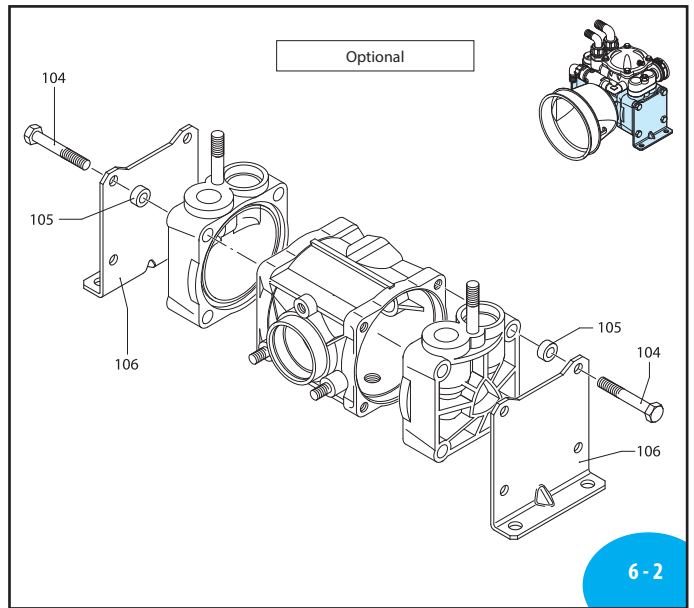

A.R. NORTH AMERICA

AR 70 bp

AR 70 bp

Pos	Code	Discription	Qty	Note
1	550011	Pump body	11	
2	550101	Head	1	
3	550102	Head	1	
4	550150	Fitting	1	
5	550180	Semi air chamber lower	1	
6	580370	Wobble plate hole Ø 14	2	(b)
7	550080	Diaphragm	2	NBR
	550081	Diaphragm	2	BlueFlex™
	550084	Diaphragm	2	Viton
	550085	Diaphragm	2	Desmopan
	550086	Diaphragm	2	HPDS
8	550110	Sleeve	2	
9	550120	Piston Ø 75	1	
10	320030	O-ring Ø 31.5x4.5	4	90Sh
11	759051	Valve	4	
12	551040	Screw TE M10x55	8	Geomet C ₄₀
13	180152	Nut M10	2	Geomet C ₄₀
14	580360	Hub pin	2	C ₃₀ (b)
15	550880	Ring nut 1" G	1	
16	580040	Elbow Ø 30	1	
17	550370	Elbow Ø 25	1	
18	550350	O-ring Ø 23.81x2.62	1	
19	550340	Fitting 1" G M-M	1	
23	550310	Bushing	1	
24	390290	O-ring Ø 29x3	7	
26	550300	Air valve	1	C ₃
27	650542	Gasket	1	
28	550680	Screw TE M8x20	4	Geomet C ₂₀
29	550233	Semi air chamber upper	1	Black
30	550190	Diaphragm air chamber	1	NBR
	550194	Diaphragm air chamber	1	BlueFlex™
	550192	Diaphragm air chamber	1	Viton
	550193	Diaphragm air chamber	1	HPDS
32	550052	Plug	1	black
33	550040	O-ring Ø 26.65x2.62	1	
34	550030	Tank	1	
35	850851	Screw TCEI M6x30	2	Geomet C ₁₀
36	180101	O-ring Ø 17.5x2	1	
41	650661	Diaphragm holder	1	cataforesi
42	650670	Diaphragm	1	NBR
	650671	Diaphragm	1	BlueFlex™
	651670	Clamp	1	C ₃
44	200391	Ring circlip Ø 62	1	