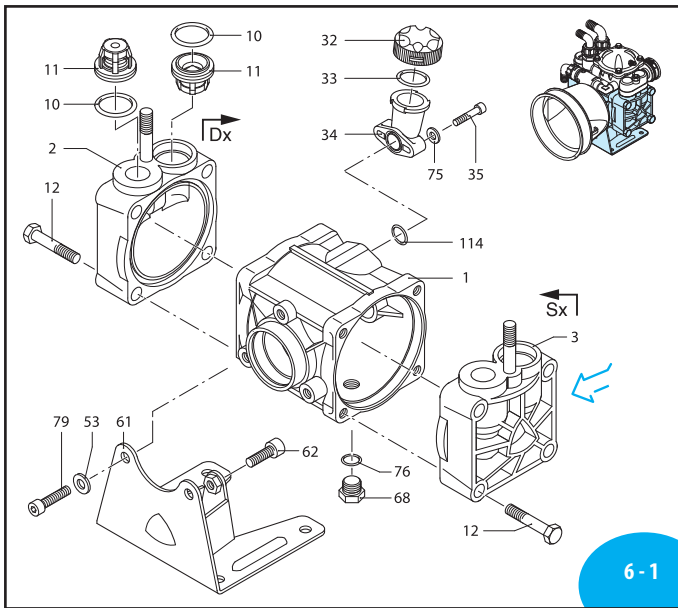

A.R. NORTH AMERICA

AR 70 bp

AR 70 bp

Pos	Code	Discription	Qty	Note
1	550011	Pump body	11	
2	550101	Head	1	
3	550102	Head	1	
4	550150	Fitting	1	
5	550180	Semi air chamber lower	1	
6	580370	Wobble plate hole Ø 14	2	(b)
7	550080	Diaphragm	2	NBR
	550081	Diaphragm	2	BlueFlex™
	550084	Diaphragm	2	Viton
	550085	Diaphragm	2	Desmopan
	550086	Diaphragm	2	HPDS
8	550110	Sleeve	2	
9	550120	Piston Ø 75	1	
10	320030	O-ring Ø 31.5x4.5	4	90Sh
11	759051	Valve	4	
12	551040	Screw TE M10x55	8	Geomet C₄₀
13	180152	Nut M10	2	Geomet C₄₀
14	580360	Hub pin	2	C₃₀ (b)
15	550880	Ring nut 1" G	1	
16	580040	Elbow Ø 30	1	
17	550370	Elbow Ø 25	1	
18	550350	O-ring Ø 23.81x2.62	1	
19	550340	Fitting 1" G M-M	1	
23	550310	Bushing	1	
24	390290	O-ring Ø 29x3	7	
26	550300	Air valve	1	C₃
27	650542	Gasket	1	
28	550680	Screw TE M8x20	4	Geomet C₂₀
29	550233	Semi air chamber upper	1	Black
30	550190	Diaphragm air chamber	1	NBR
	550194	Diaphragm air chamber	1	BlueFlex™
	550192	Diaphragm air chamber	1	Viton
	550193	Diaphragm air chamber	1	HPDS
32	550052	Plug	1	black
33	550040	O-ring Ø 26.65x2.62	1	
34	550030	Tank	1	
35	850851	Screw TCEI M6x30	2	Geomet C₁₀
36	180101	O-ring Ø 17.5x2	1	
41	650661	Diaphragm holder	1	cataforesi
42	650670	Diaphragm	1	NBR
	650671	Diaphragm	1	BlueFlex™
	651670	Clamp	1	C₃
44	200391	Ring circlip Ø 62	1	

Pos	Code	Discription	Qty	Note
45	550470	Bushing seal ring	1	
46	550070	Washer	1	
47	550060	Bushing	1	
48	550170	Shaft marked AL	1	SP
53	320621	Washer	5	Geomet
54	659209	Diaphragm	1	
57	550280	Bushing	2	
58	550140	Cylinder trolling piston	1	
61	580080	Foot	1	
62	540301	Screw TCEI M10x30	1	Geomet C₄₀
64	550160	Spacer	1	
66	550491	Ring seal	1	
67	650920	O-ring Ø 53.65x2.62	1	
68	880530	Plug 3/8" G	1	C₂₀
72	550173	Shaft marked AM	1	C
74	1500350	Cardan protection	1	
75	550332	Washer	2	Geomet
76	740290	O-ring Ø 14x1.78	1	
77	330173	Plug 1/2" G	1	Geomet C₂₀
78	881560	Fitting 1/2" G M-F	1	
79	620472	Screw TCEI M10x20	3	Geomet C₃₀
80	1609000	Safety valve	1	
81	880831	O-ring Ø 15.54x2.62	1	Viton
82	550460	Elbow Ø 18	1	
83	550450	Ring nut 3/4" G	1	
87	450120	Fitting 1" G - 1" 1/4 G M-M	1	
88	550870	Ring nut 1" 1/4 G	1	
104	1300361	Screw TE M10x65	8	Geomet C₄₀
105	551030	Spacer	8	
106	551020	Foot	2	
114	180101	O-ring Ø 17.5x2	1	
115	580280	Hose tail Ø 30	1	a richiesta
116	550210	Hose tail Ø 25	1	a richiesta
117	580371	Plate hole Ø 10	2	(a)
118	2240110	Dado M10	2	SS C₂₅ (a)
119	2240100	Perno	2	(a) C₃₀

(a) From serial number 5530140001.
(b) Up to serial number 5529149999.

KIT 43243 BlueFlex diaphragms	
KIT 2361 NBR diaphragms	
KIT 2362 Viton diaphragms	
KIT 43241 Desmopan diaphragms	
Pos.	Qty
7	2

KIT 2364 Valves	
Pos.	Qty
10	4
11	4

KIT 2365 O-Rings	
Pos.	Qty
10	4
18	1
24	7
27	1
33	1
36	1
67	1
76	1

Suggested oil	
Type	Kg
AR64516	0.6

2154700 Air chamber decal