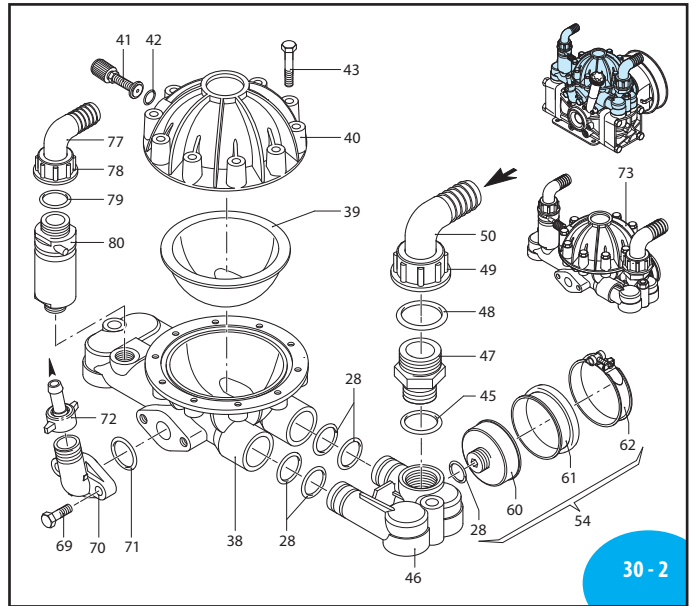

A.R. NORTH AMERICA

AR 50

AR 50

Pos	Code	Discription	Qty	Note
1	650011	Pump body	1	
2	650102	Head	1	
3	320130	Nut M12	4	C ₅₀
4	650101	Head	1	
5	160311	Nut M8	2	SS C ₂₀
6	650390	Plate	2	
7	650081	Diaphragm	2	Viton
	650082	Diaphragm	2	NBR
	650085	Diaphragm	2	Desmopan
8	650090	Plate	2	
9	650320	Hub pin	2	
10	650190	Piston ring	2	
11	650061	Bushing	2	
12	650121	Piston Ø 63	2	
13	650071	Pin	2	
14	160691	Ring circlip Øi 18	4	
15	650142	Connecting-rod	2	
16	650130	Ring connecting rod	2	
17	650111	Sleeve	2	
18	200390	Ring circlip Øi 62	1	
19	650040	Cover	1	
20	650920	O-ring Ø 53.65x2.62	1	
21	650480	Ring circlip Øe 30	1	
22	230330	Bearing	1	
23	161050	Ring circlip Øi 72	1	
24	850850	Screw TCEI M6x30	2	C ₁₀
25	550331	Washer	2	
26	650030	Tank	1	
27	180101	O-ring Ø 17.5x2	2	
28	550040	O-ring Ø 26.62x2.62	5	
29	550050	Plug	1	
30	650160	Spacer	1	
31	650200	Bearing	1	
32	1400150	Ring seal	1	
33	650170	Shaft marked S	1	
34	1400140	Flange	1	
35	961340	Washer	1	
36	659050	Valve	4	
37	320030	O-ring Ø 31.5x4.5	4	
38	650180	Semi air chamber lower	1	
	659204	Semi air chamber	1	See ●
39	650520	Semi air chamber lower	1	
40	650230	Semi air chamber upper	1	Red
41	180020	Air valve	1	
42	650542	Gasket	1	
43	621780	Screw TE M8x40	10	C ₂₀
45	390290	O-ring Ø 29x3	1	
46	650150	Fitting	1	
47	450120	Fitting 1" G - 1"1/4 G M-M	1	