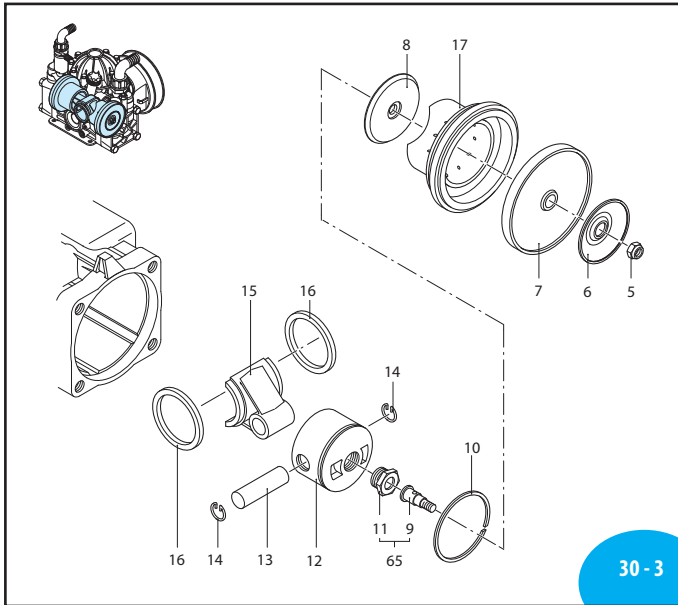

A.R. NORTH AMERICA

AR 50

AR 50

Pos	Code	Discription	Qty	Note
1	650011	Pump body	1	
2	650102	Head	1	
3	320130	Nut M12	4	C ₅₀
4	650101	Head	1	
5	160311	Nut M8	2	SS C ₂₀
6	650390	Plate	2	
7	650081	Diaphragm	2	Viton
	650082	Diaphragm	2	NBR
	650085	Diaphragm	2	Desmopan
8	650090	Plate	2	
9	650320	Hub pin	2	
10	650190	Piston ring	2	
11	650061	Bushing	2	
12	650121	Piston Ø 63	2	
13	650071	Pin	2	
14	160691	Ring circlip Øi 18	4	
15	650142	Connecting-rod	2	
16	650130	Ring connecting rod	2	
17	650111	Sleeve	2	
18	200390	Ring circlip Øi 62	1	
19	650040	Cover	1	
20	650920	O-ring Ø 53.65x2.62	1	
21	650480	Ring circlip Øe 30	1	
22	230330	Bearing	1	
23	161050	Ring circlip Øi 72	1	
24	850850	Screw TCEI M6x30	2	C ₁₀
25	550331	Washer	2	
26	650030	Tank	1	
27	180101	O-ring Ø 17.5x2	2	
28	550040	O-ring Ø 26.62x2.62	5	
29	550050	Plug	1	
30	650160	Spacer	1	
31	650200	Bearing	1	
32	1400150	Ring seal	1	
33	650170	Shaft marked S	1	
34	1400140	Flange	1	
35	961340	Washer	1	
36	659050	Valve	4	
37	320030	O-ring Ø 31.5x4.5	4	
38	650180	Semi air chamber lower	1	
	659204	Semi air chamber	1	See ●
39	650520	Semi air chamber lower	1	
40	650230	Semi air chamber upper	1	Red
41	180020	Air valve	1	
42	650542	Gasket	1	
43	621780	Screw TE M8x40	10	C ₂₀
45	390290	O-ring Ø 29x3	1	
46	650150	Fitting	1	
47	450120	Fitting 1" G - 1"1/4 G M-M	1	