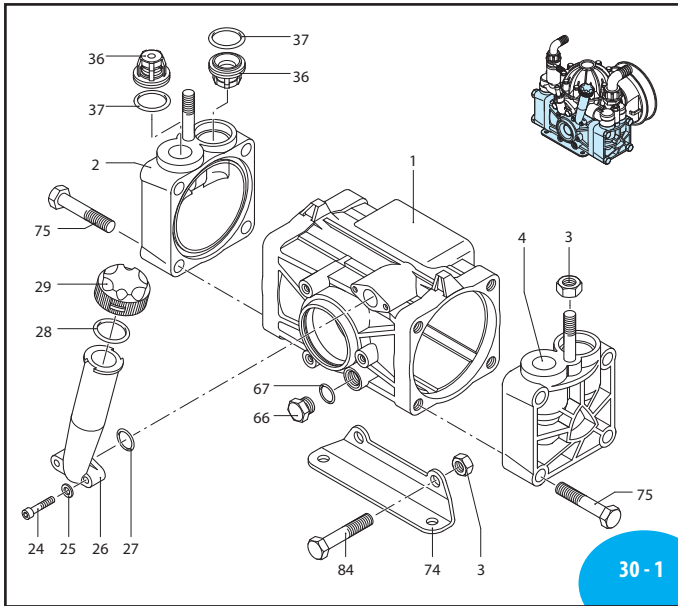

A.R. NORTH AMERICA

AR 50

AR 50

Pos	Code	Discription	Qty	Note
1	650011	Pump body	1	
2	650102	Head	1	
3	320130	Nut M12	4	C ₅₀
4	650101	Head	1	
5	160311	Nut M8	2	SS C ₂₀
6	650390	Plate	2	
7	650081	Diaphragm	2	Viton
	650082	Diaphragm	2	NBR
	650085	Diaphragm	2	Desmopan
8	650090	Plate	2	
9	650320	Hub pin	2	
10	650190	Piston ring	2	
11	650061	Bushing	2	
12	650121	Piston Ø 63	2	
13	650071	Pin	2	
14	160691	Ring circlip Øi 18	4	
15	650142	Connecting-rod	2	
16	650130	Ring connecting rod	2	
17	650111	Sleeve	2	
18	200390	Ring circlip Øi 62	1	
19	650040	Cover	1	
20	650920	O-ring Ø 53.65x2.62	1	
21	650480	Ring circlip Øe 30	1	
22	230330	Bearing	1	
23	161050	Ring circlip Øi 72	1	
24	850850	Screw TCEI M6x30	2	C ₁₀
25	550331	Washer	2	
26	650030	Tank	1	
27	180101	O-ring Ø 17.5x2	2	
28	550040	O-ring Ø 26.62x2.62	5	
29	550050	Plug	1	
30	650160	Spacer	1	
31	650200	Bearing	1	
32	1400150	Ring seal	1	
33	650170	Shaft marked S	1	
34	1400140	Flange	1	
35	961340	Washer	1	
36	659050	Valve	4	
37	320030	O-ring Ø 31.5x4.5	4	
38	650180	Semi air chamber lower	1	
	659204	Semi air chamber	1	See ●
39	650520	Semi air chamber lower	1	
40	650230	Semi air chamber upper	1	Red
41	180020	Air valve	1	
42	650542	Gasket	1	
43	621780	Screw TE M8x40	10	C ₂₀
45	390290	O-ring Ø 29x3	1	
46	650150	Fitting	1	
47	450120	Fitting 1" G - 1"1/4 G M-M	1	