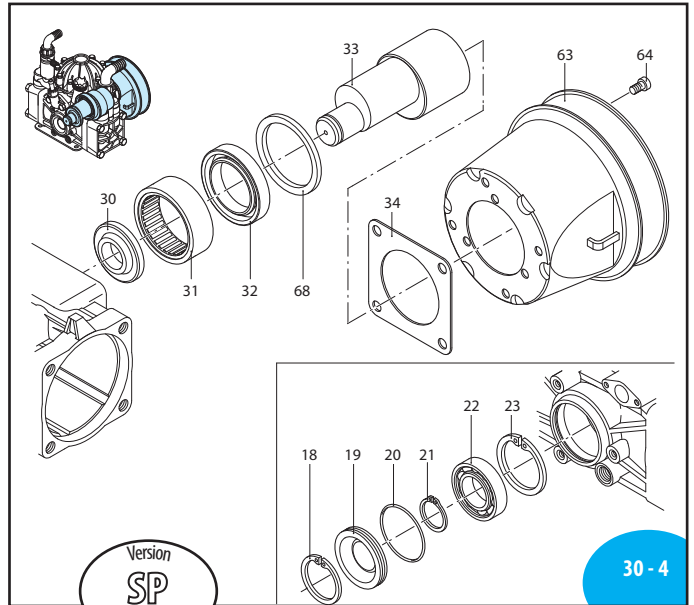

A.R. NORTH AMERICA

AR 50

AR 50

Pos	Code	Discription	Qty	Note
1	650011	Pump body	1	
2	650102	Head	1	
3	320130	Nut M12	4	C ₅₀
4	650101	Head	1	
5	160311	Nut M8	2	SS C ₂₀
6	650390	Plate	2	
7	650081	Diaphragm	2	Viton
	650082	Diaphragm	2	NBR
	650085	Diaphragm	2	Desmopan
8	650090	Plate	2	
9	650320	Hub pin	2	
10	650190	Piston ring	2	
11	650061	Bushing	2	
12	650121	Piston Ø 63	2	
13	650071	Pin	2	
14	160691	Ring circlip Øi 18	4	
15	650142	Connecting-rod	2	
16	650130	Ring connecting rod	2	
17	650111	Sleeve	2	
18	200390	Ring circlip Øi 62	1	
19	650040	Cover	1	
20	650920	O-ring Ø 53.65x2.62	1	
21	650480	Ring circlip Øe 30	1	
22	230330	Bearing	1	
23	161050	Ring circlip Øi 72	1	
24	850850	Screw TCEI M6x30	2	C ₁₀
25	550331	Washer	2	
26	650030	Tank	1	
27	180101	O-ring Ø 17.5x2	2	
28	550040	O-ring Ø 26.62x2.62	5	
29	550050	Plug	1	
30	650160	Spacer	1	
31	650200	Bearing	1	
32	1400150	Ring seal	1	
33	650170	Shaft marked S	1	
34	1400140	Flange	1	
35	961340	Washer	1	
36	659050	Valve	4	
37	320030	O-ring Ø 31.5x4.5	4	
38	650180	Semi air chamber lower	1	
	659204	Semi air chamber	1	See ●
39	650520	Semi air chamber lower	1	
40	650230	Semi air chamber upper	1	Red
41	180020	Air valve	1	
42	650542	Gasket	1	
43	621780	Screw TE M8x40	10	C ₂₀
45	390290	O-ring Ø 29x3	1	
46	650150	Fitting	1	
47	450120	Fitting 1" G - 1"1/4 G M-M	1	