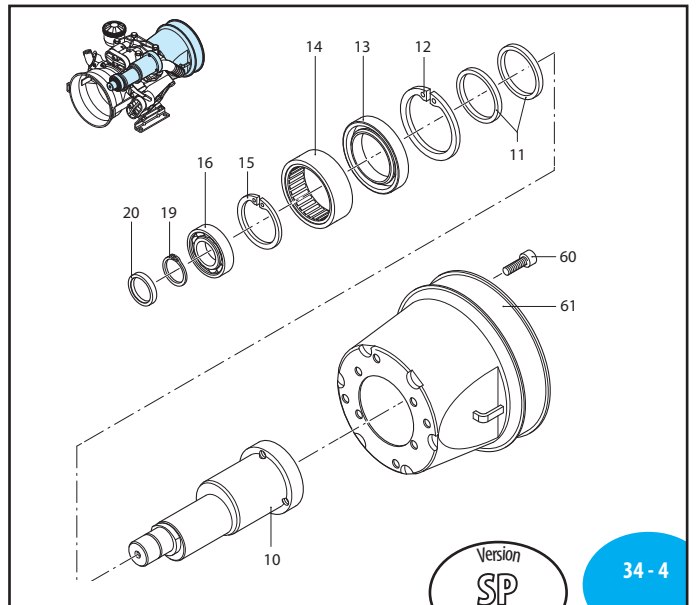

A.R. NORTH AMERICA AR 503

AR 503

Pos	Code	Description	Qty	Note
1	580360	Hub pin	3	C₃₀
2	1040180	Plate	3	
3	620080	Diaphragm	3	NBR
	620081	Diaphragm	3	Viton
	620085	Diaphragm	3	Desmopan
4	1300110	Sleeve	3	
5	160230	Piston ring	3	
6	620120	Piston Ø 56	3	
7	380300	Pin	3	
8	380080	Ring circlip Ø1 14	6	
9	1300140	Connecting-rod	3	
10	1300170	Shaft	1	(Z)
11	1300120	Ring connecting rod	2	
12	1300240	Ring circlip Ø1 70	1	
13	1300220	Ring seal	1	
14	1300210	Bearing	1	
15	1260790	Ring circlip Ø1 52	1	
16	180400	Bearing	1	
17	740291	O-ring Ø 14x1.78	5	Viton
18	1300020	Manifold plate	1	
19	1300050	Ring circlip øe 25	1	
20	1300230	Ring seal	1	
21	1300270	O-ring Ø 126.67x2.62	1	
22	640030	O-ring Ø 59.99x2.62	2	
23	880280	Screw TCEI M6x18	6	C₁₀
24	1040370	Screw TCEI M6x22	6	C₁₀
25	1300030	Line manifold	1	
26	1500130	Cardan protection	1	
27	130491	Cock 3/8" G - 1/2" G M-M DX	1	
30	390180	O-ring Ø 18.72x2.62	1	
31	1040690	Fork	1	
34	390290	O-ring Ø 29x3	2	
35	450120	Fitting 1" G - 1" 1/4 G M-M	1	
36	1300010	Pump body	1	
37	580060	Ring nut 1" 1/4 G	1	
38	580040	Elbow Ø 30	1	
39	200230	Screw TE M10x45	4	C₄₅
40	640230	Screw TE M10x60	4	C₄₅
41	480441	O-ring Ø 17.13x2.62	6	Viton
42	1300101	Head marked DX	2	
43	1300102	Head marked SX	1	
44	1409050	Valve	6	
45	620030	O-ring Ø 25.80x3.53	6	
	620031	O-ring Ø 25.80x3.53	6	Viton
46	540361	O-ring Ø 33.14x2.62	6	
47	1300190	Plug	3	
48	620610	Screw TCEI M8x30	6	C₂₀

Pos	Code	Description	Qty	Note
49	1040326	Plug black	1	
50	650920	O-ring Ø 53.65x2.62	1	
51	1040310	Tank	1	
52	550331	Washer	2	
53	850850	Screw TCEI M6x30	2	C₁₀
55	880530	Plug 3/8" G	1	C₂₀
56	770070	Screw M10x10	1	C₁₀
57	1300280	Spacer	2	
58	1300090	Foot	2	
59	1300360	Screw TE M10x65	4	C₄₅
60	820670	Screw TCEI M10x16	4	C₁₀
61	1500350	Cardan protection	1	
63	650250	Key	1	
68	650300	Coupling	1	
69	961340	Washer	1	
70	680350	Screw TCEI M8x35	1	C₂₀
71	1040760	Fitting 3/4" G M	1	
72	110131	Ring nut 1/2"	2	
80	1040950	Split pin	1	
81	881560	Fitting 1/2" G M-F	1	
82	881461	Threaded adapter 3/8" G - 1/2" G	1	
83	1609001	Safety valve	1	
84	880831	O-ring Ø 15.54x2.62	1	Viton
85	550450	Ring nut 3/4" G	1	
86	550460	Elbow Ø 18	1	
87	390180	O-ring Ø 18.72x2.62	2	☒

Medium pressure

KIT 1986 Buna diaphragms	
KIT 43297 BlueFlex™ diaphragms	
KIT 43295 Desmopan diaphragms	
Pos.	Qty
3	3

KIT 1987 Valves	
Pos.	Qty
44	6
45	6
46	6

KIT 1984 O-Rings	
Pos.	Qty
17	6
21	1
22	2
30	3
34	2
41	6
45	6
46	6
50	1

Suggested oil	
Type	Kg
AR64516	0.6