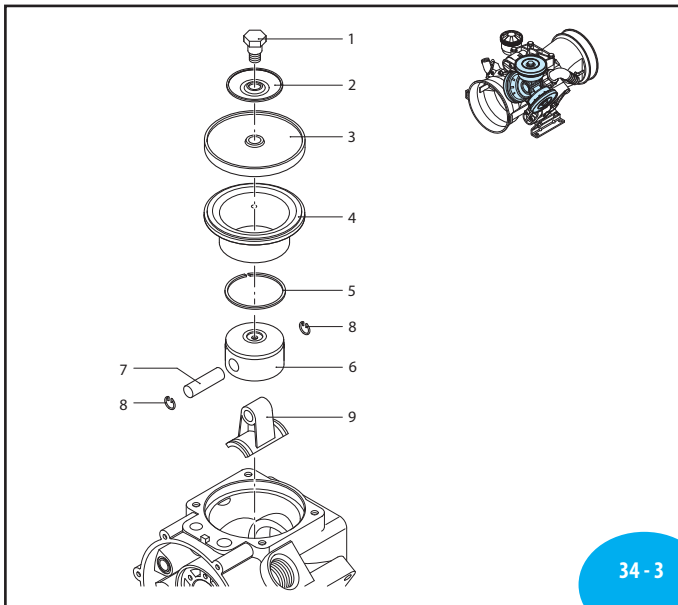

A.R. NORTH AMERICA AR 503

AR 503

Pos	Code	Description	Qty	Note
1	580360	Hub pin	3	C ₃₀
2	1040180	Plate	3	
3	620080	Diaphragm	3	NBR
	620081	Diaphragm	3	Viton
	620085	Diaphragm	3	Desmopan
4	1300110	Sleeve	3	
5	160230	Piston ring	3	
6	620120	Piston Ø 56	3	
7	380300	Pin	3	
8	380080	Ring circlip Ø1 14	6	
9	1300140	Connecting-rod	3	
10	1300170	Shaft	1	(Z)
11	1300120	Ring connecting rod	2	
12	1300240	Ring circlip Ø1 70	1	
13	1300220	Ring seal	1	
14	1300210	Bearing	1	
15	1260790	Ring circlip Ø1 52	1	
16	180400	Bearing	1	
17	740291	O-ring Ø 14x1.78	5	Viton
18	1300020	Manifold plate	1	
19	1300050	Ring circlip øe 25	1	
20	1300230	Ring seal	1	
21	1300270	O-ring Ø 126.67x2.62	1	
22	640030	O-ring Ø 59.99x2.62	2	
23	880280	Screw TCEI M6x18	6	C ₁₀
24	1040370	Screw TCEI M6x22	6	C ₁₀
25	1300030	Line manifold	1	
26	1500130	Cardan protection	1	
27	130491	Cock 3/8" G - 1/2" G M-M DX	1	
30	390180	O-ring Ø 18.72x2.62	1	
31	1040690	Fork	1	
34	390290	O-ring Ø 29x3	2	
35	450120	Fitting 1" G - 1" 1/4 G M-M	1	
36	1300010	Pump body	1	
37	580060	Ring nut 1" 1/4 G	1	
38	580040	Elbow Ø 30	1	
39	200230	Screw TE M10x45	4	C ₄₅
40	640230	Screw TE M10x60	4	C ₄₅
41	480441	O-ring Ø 17.13x2.62	6	Viton
42	1300101	Head marked DX	2	
43	1300102	Head marked SX	1	
44	1409050	Valve	6	
45	620030	O-ring Ø 25.80x3.53	6	
	620031	O-ring Ø 25.80x3.53	6	Viton
46	540361	O-ring Ø 33.14x2.62	6	
47	1300190	Plug	3	
48	620610	Screw TCEI M8x30	6	C ₂₀