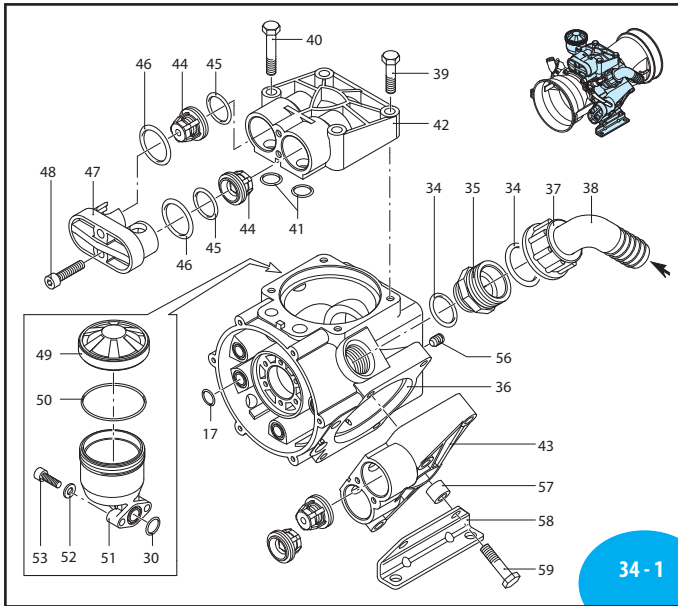

A.R. NORTH AMERICA AR 503

AR 503

Pos	Code	Description	Qty	Note
1	580360	Hub pin	3	C₃₀
2	1040180	Plate	3	
3	620080	Diaphragm	3	NBR
	620081	Diaphragm	3	Viton
	620085	Diaphragm	3	Desmopan
4	1300110	Sleeve	3	
5	160230	Piston ring	3	
6	620120	Piston Ø 56	3	
7	380300	Pin	3	
8	380080	Ring circlip Ø1 14	6	
9	1300140	Connecting-rod	3	
10	1300170	Shaft	1	(Z)
11	1300120	Ring connecting rod	2	
12	1300240	Ring circlip Ø1 70	1	
13	1300220	Ring seal	1	
14	1300210	Bearing	1	
15	1260790	Ring circlip Ø1 52	1	
16	180400	Bearing	1	
17	740291	O-ring Ø 14x1.78	5	Viton
18	1300020	Manifold plate	1	
19	1300050	Ring circlip øe 25	1	
20	1300230	Ring seal	1	
21	1300270	O-ring Ø 126.67x2.62	1	
22	640030	O-ring Ø 59.99x2.62	2	
23	880280	Screw TCEI M6x18	6	C₁₀
24	1040370	Screw TCEI M6x22	6	C₁₀
25	1300030	Line manifold	1	
26	1500130	Cardan protection	1	
27	130491	Cock 3/8" G - 1/2" G M-M DX	1	
30	390180	O-ring Ø 18.72x2.62	1	
31	1040690	Fork	1	
34	390290	O-ring Ø 29x3	2	
35	450120	Fitting 1" G - 1" 1/4 G M-M	1	
36	1300010	Pump body	1	
37	580060	Ring nut 1" 1/4 G	1	
38	580040	Elbow Ø 30	1	
39	200230	Screw TE M10x45	4	C₄₅
40	640230	Screw TE M10x60	4	C₄₅
41	480441	O-ring Ø 17.13x2.62	6	Viton
42	1300101	Head marked DX	2	
43	1300102	Head marked SX	1	
44	1409050	Valve	6	
45	620030	O-ring Ø 25.80x3.53	6	
	620031	O-ring Ø 25.80x3.53	6	Viton
46	540361	O-ring Ø 33.14x2.62	6	
47	1300190	Plug	3	
48	620610	Screw TCEI M8x30	6	C₂₀

Pos	Code	Description	Qty	Note
49	1040326	Plug black	1	
50	650920	O-ring Ø 53.65x2.62	1	
51	1040310	Tank	1	
52	550331	Washer	2	
53	850850	Screw TCEI M6x30	2	C₁₀
55	880530	Plug 3/8" G	1	C₂₀
56	770070	Screw M10x10	1	C₁₀
57	1300280	Spacer	2	
58	1300090	Foot	2	
59	1300360	Screw TE M10x65	4	C₄₅
60	820670	Screw TCEI M10x16	4	C₁₀
61	1500350	Cardan protection	1	
63	650250	Key	1	
68	650300	Coupling	1	
69	961340	Washer	1	
70	680350	Screw TCEI M8x35	1	C₂₀
71	1040760	Fitting 3/4" G M	1	
72	110131	Ring nut 1/2"	2	
80	1040950	Split pin	1	
81	881560	Fitting 1/2" G M-F	1	
82	881461	Threaded adapter 3/8" G - 1/2" G	1	
83	1609001	Safety valve	1	
84	880831	O-ring Ø 15.54x2.62	1	Viton
85	550450	Ring nut 3/4" G	1	
86	550460	Elbow Ø 18	1	
87	390180	O-ring Ø 18.72x2.62	2	☒

Medium pressure

KIT 1986 Buna diaphragms	
KIT 43297 BlueFlex™ diaphragms	
KIT 43295 Desmopan diaphragms	
Pos.	Qty
3	3

KIT 1987 Valves	
Pos.	Qty
44	6
45	6
46	6

KIT 1984 O-Rings	
Pos.	Qty
17	6
21	1
22	2
30	3
34	2
41	6
45	6
46	6
50	1

Suggested oil	
Type	Kg
AR64516	0.6