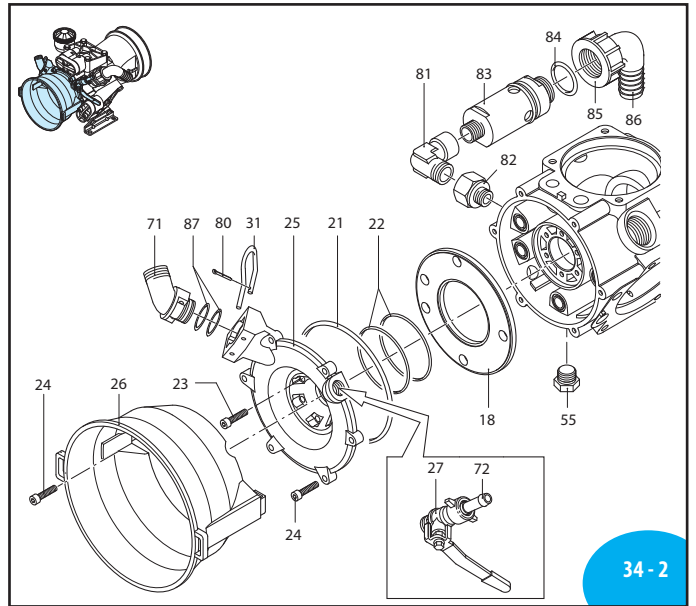

A.R. NORTH AMERICA AR 503

AR 503

Pos	Code	Description	Qty	Note
1	580360	Hub pin	3	C₃₀
2	1040180	Plate	3	
3	620080	Diaphragm	3	NBR
	620081	Diaphragm	3	Viton
	620085	Diaphragm	3	Desmopan
4	1300110	Sleeve	3	
5	160230	Piston ring	3	
6	620120	Piston Ø 56	3	
7	380300	Pin	3	
8	380080	Ring circlip Ø1 14	6	
9	1300140	Connecting-rod	3	
10	1300170	Shaft	1	(Z)
11	1300120	Ring connecting rod	2	
12	1300240	Ring circlip Ø1 70	1	
13	1300220	Ring seal	1	
14	1300210	Bearing	1	
15	1260790	Ring circlip Ø1 52	1	
16	180400	Bearing	1	
17	740291	O-ring Ø 14x1.78	5	Viton
18	1300020	Manifold plate	1	
19	1300050	Ring circlip øe 25	1	
20	1300230	Ring seal	1	
21	1300270	O-ring Ø 126.67x2.62	1	
22	640030	O-ring Ø 59.99x2.62	2	
23	880280	Screw TCEI M6x18	6	C₁₀
24	1040370	Screw TCEI M6x22	6	C₁₀
25	1300030	Line manifold	1	
26	1500130	Cardan protection	1	
27	130491	Cock 3/8" G - 1/2" G M-M DX	1	
30	390180	O-ring Ø 18.72x2.62	1	
31	1040690	Fork	1	
34	390290	O-ring Ø 29x3	2	
35	450120	Fitting 1" G - 1" 1/4 G M-M	1	
36	1300010	Pump body	1	
37	580060	Ring nut 1" 1/4 G	1	
38	580040	Elbow Ø 30	1	
39	200230	Screw TE M10x45	4	C₄₅
40	640230	Screw TE M10x60	4	C₄₅
41	480441	O-ring Ø 17.13x2.62	6	Viton
42	1300101	Head marked DX	2	
43	1300102	Head marked SX	1	
44	1409050	Valve	6	
45	620030	O-ring Ø 25.80x3.53	6	
	620031	O-ring Ø 25.80x3.53	6	Viton
46	540361	O-ring Ø 33.14x2.62	6	
47	1300190	Plug	3	
48	620610	Screw TCEI M8x30	6	C₂₀

Pos	Code	Description	Qty	Note
49	1040326	Plug black	1	
50	650920	O-ring Ø 53.65x2.62	1	
51	1040310	Tank	1	
52	550331	Washer	2	
53	850850	Screw TCEI M6x30	2	C₁₀
55	880530	Plug 3/8" G	1	C₂₀
56	770070	Screw M10x10	1	C₁₀
57	1300280	Spacer	2	
58	1300090	Foot	2	
59	1300360	Screw TE M10x65	4	C₄₅
60	820670	Screw TCEI M10x16	4	C₁₀
61	1500350	Cardan protection	1	
63	650250	Key	1	
68	650300	Coupling	1	
69	961340	Washer	1	
70	680350	Screw TCEI M8x35	1	C₂₀
71	1040760	Fitting 3/4" G M	1	
72	110131	Ring nut 1/2"	2	
80	1040950	Split pin	1	
81	881560	Fitting 1/2" G M-F	1	
82	881461	Threaded adapter 3/8" G - 1/2" G	1	
83	1609001	Safety valve	1	
84	880831	O-ring Ø 15.54x2.62	1	Viton
85	550450	Ring nut 3/4" G	1	
86	550460	Elbow Ø 18	1	
87	390180	O-ring Ø 18.72x2.62	2	☒

Medium pressure

KIT 1986 Buna diaphragms	
KIT 43297 BlueFlex™ diaphragms	
KIT 43295 Desmopan diaphragms	
Pos.	Qty
3	3

KIT 1987 Valves	
Pos.	Qty
44	6
45	6
46	6

KIT 1984 O-Rings	
Pos.	Qty
17	6
21	1
22	2
30	3
34	2
41	6
45	6
46	6
50	1

Suggested oil	
Type	Kg
AR64516	0.6